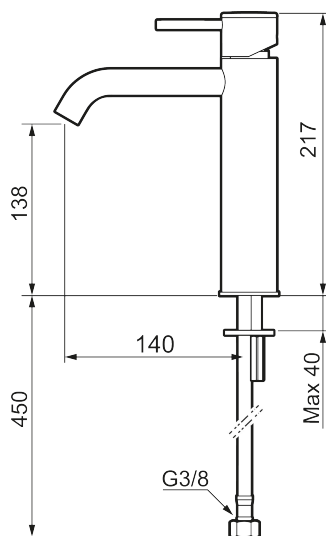

Unike funksjoner

Tilbakeslagssikring

MORA INXX II soft, medium servantbatteri

INXX II servantkran finnes i tre ulike høyder der medium er en mellomhøy kran som passer til større håndfat. Med den moderne holdbare nyansen polert messing og servantkranens stilrene form, øker INXX II soft baderommets komfort og gir en følelse av kvalitet og eleganse. Blandebatteriet er testet og godkjent ut fra gjeldende byggeregler og det er energieffektivt, noe som innebærer at man får et lavere vann- og energiforbruk uten å gi avkall på komforten. Bunnventil finnes som tilbehør i samme nyanse.

- Vannmengdebegrenser og temperatursperre
- Fleksible Soft PEX®-rør med 3/8" mutter

PRODUKTBESKRIVNING

MORA INXX II soft, medium
servantbatteri

INXX II servantkran finnes i tre ulike høyder der medium er en mellomhøy kran som passer til større håndfat. Med den moderne holdbare nyansen polert messing og servantkranens stilrene form, øker INXX II soft baderommets komfort og gir en følelse av kvalitet og eleganse. Blandebatteriet er testet og godkjent ut fra gjeldende byggeregler og det er energieffektivt, noe som innebærer at man får et lavere vann- og energiforbruk uten å gi avkall på komforten. Bunnventil finnes som tilbehør i samme nyanse.