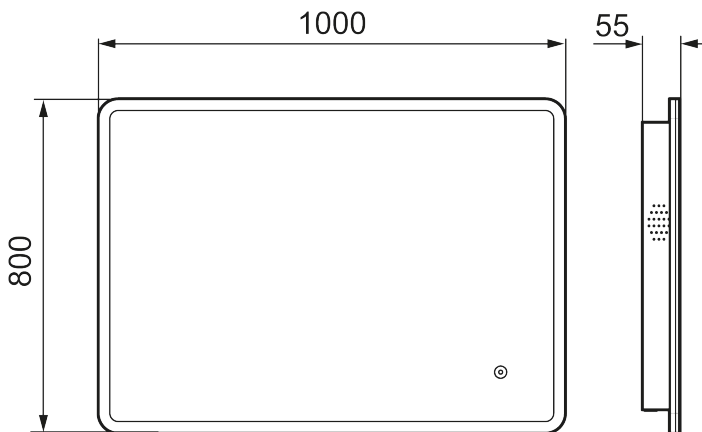

 Bluetooth

Unike funksjoner

MORA CARA II, speil

Cara har et design som minner om Solo I, med hvit akrylramme, og touch-funksjon for å styre LED-belysningen. Cara har justerbar fargetemperatur, slik at du får den rette stemningen på badet.

Art.no.: 953133

Utførende: 1000 x 800 mm

- Ramme med belysning
- Energibesparende LED-belysning
- Smuss og ripebeskyttende glass med sikkerhetsfilm
- Anti-dugg
- Touch av/på
- Justerbar fargetemperatur 2700-6400 K
- IP44-sertifisert, CE-merket
- Bluetooth med innebygde høytalere
- Dybde: 55 mm