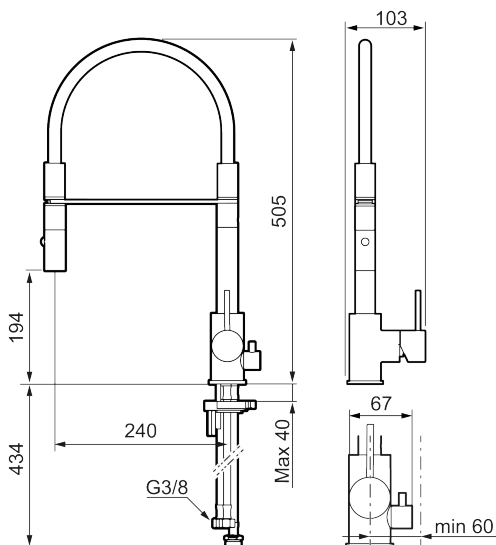

MORA INXX II miniprofi keittiöhana pk-venttiilein

Kestävä mattaharmaa sävy keittiön INXX II Miniprofi - vedensekoittimessa on moderni look. Kyseessä on erittäin korkea sekoitin, joka sopii erinomaisesti avokeittiöihin. Vedensekoitin on testattu ja hyväksytty nykyisten rakennusmääräysten mukaisesti, ja se on energiatehokas, minkä ansiosta se vähentää veden- ja energiankulutusta mukavuudesta tinkimättä.

Tietoja mallistosta

INXX II on elegantti ja ajaton mallisto, jonka väripaletti on huolellisesti valittu. Se tarjoaa täydellisen yhdistelmän huippulaatua, hillittyä designia ja erinomaista käyttömukavuutta.

Tuote-nro: 272091.44CA Flow 3 bar: 6,0 l/m

Kuvaus: Mattaharmaa

- Huuhtelusuuin 2 eri virtaamakuviolla (pore ja huuhtelu)
- Keraaminen säätökasetti: pitkä käyttöikä
- Lämpötilan- ja vesimäärän esisäätö
- Apk-venttiilein (vain kylmään veteen)
- Juoksuputken rajoitus valittavissa 60°, 85°, 110° tai 360°
- Joustavat Soft PEX®- liitosletkut 3/8" liitosmutterilla
- Asennusreikä Ø34-37 mm