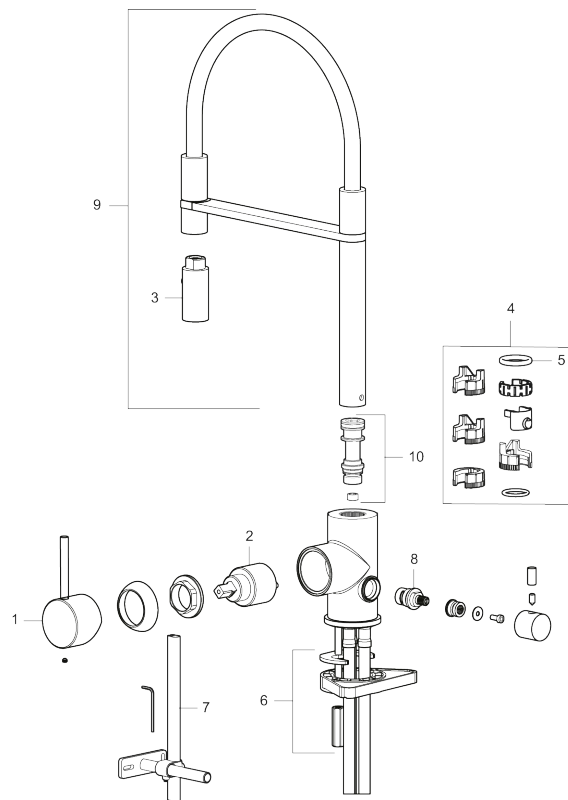

TUOTEKUVAUS

MORA INXX II miniprofi keittiöhana pk-venttiilein

Kestävä mattaharmaa sävy keittiön INXX II Miniprofi -vedensekoittimessa on moderni look. Kyseessä on erittäin korkea sekoitin, joka sopii erinomaisesti avokeittiöihin. Vedensekoitin on testattu ja hyväksytty nykyisten rakennusmääräysten mukaisesti, ja se on energiatehokas, minkä ansiosta se vähentää veden- ja energiankulutusta mukavuudesta tinkimättä.

Tietoja mallistosta

INXX II on elegantti ja ajaton mallisto, jonka väripaletti on huolellisesti valittu. Se tarjoaa täydellisen yhdistelmän huippulaatua, hillittyä designia ja erinomaista käyttömukavuutta.

Tuote-nro: 272091.44CA

Varaosalistaus

NRO.	MA-NRO	LM	KUVAUS
1	409700.AE		Käyttövipu täydellinen, kromattu
1	409700.12AE		Käyttövipu täydellinen, mattamusta
1	409700.22AE		Käyttövipu täydellinen, mattavalkoinen
1	409700.44AE		Käyttövipu täydellinen, mattaharma
1	409700.60AE		Käyttövipu täydellinen, kiiltävä messinki PVD