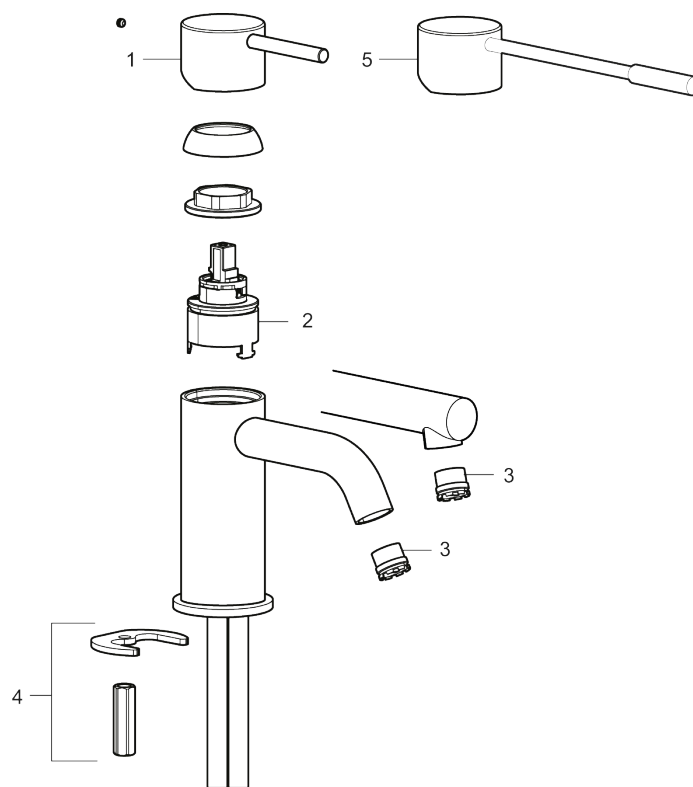

PRODUKTBESKRIVNING

MORA INXX II sharp, high
tvättställsblandare

INXX II tvättställsblandare finns i tre olika höjder där high är en hög blandare anpassad för en skålförmad bänkmonterad ho. Med den eleganta hållbara nyansen borstad mässing och tvättställsblandarens raka karaktär med lång pip och lutande munstycke – gör INXX II sharp både snygg och bekväm att använda. Blandaren är testad och godkänd utifrån de byggregler som finns och är energieffektiv, vilket innebär att den ger en lägre vatten- och energiförbrukning utan att ge avkall på komforten. Bottenventil finns som tillbehör i samma nyans.

Om serien

INXX II är en elegant och tidlös serie i en palett av noga utvalda nyanser. Kombinationen av hög kvalitet, sober design och skön komfort gör den till den ultimata serien.

Art.nr: 273023.62CA

RSK: 8278288

Reservdelslista

NR.	ART.NR	RSK	BESKRIVNING
1	409701.AE	8394076	Spak, komplett, krom
1	409701.12AE	8394077	Spak, komplett, mattsvart
1	409701.22AE	8394078	Spak, komplett, mattvit
1	409701.44AE	8394079	Spak, komplett, mattgrå