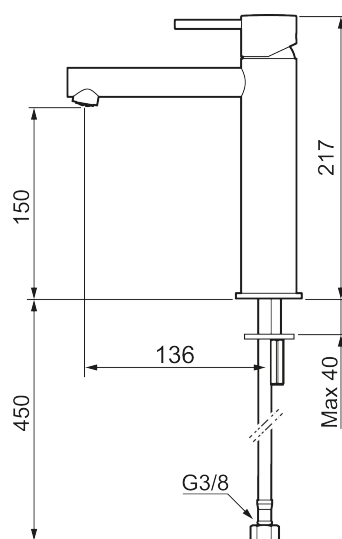

MORA INXX II sharp, medium

INXX II håndvaskarmatur findes i tre forskellige højder, hvor medium er et mellemhøjt armatur, der er tilpasset større håndvaske. I en forkromet, holdbar overflader og håndvaskarmaturets lige profil med lang tud og skrå studs – er INXX II sharp både smukt og behageligt i brug. Armaturet er testet og godkendt ud fra det gældende bygningsreglement og er energieffektivt, hvilket indebærer, at det giver et lavere vand- og energiforbrug uden at gå på kompromis med komforten. Bundventilen fås som tilbehør i samme overflader.

Om serien

INXX II er en elegant og tidløs serie i en palet af nøje udvalgte overflader. Kombinationen af høj kvalitet, stilfuldt design og vidunderlig komfort gør den til den ypperligste serie.

Artikel-nummer: 273013.CA VVS: 701496404 Flow 3 bar: 4,5 l/m
Beskrivelse: Krom

Unikke egenskaber

Tilbageløbssikring

- Til håndvask.
- 136 mm fremspring.
- Keramisk tætning.
- Indbygget temperatur- og flowbegrænser.
- Flexible tilslutningsslanger.
- Hulmål Ø34-37 mm.