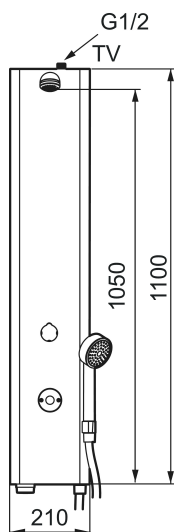

Ainutlaatuiset ominaisuudet

FM Mattsson tronic suihkupaneeli WMS, esisekoitetulle vedelle, paristokäyttö

Tuote-nro: 95000700 **LVI:** 6358245

Kuvaus: Stainless look, paristokäyttö (sis.pariston)

- Käsिसuihkuin ja letkuin
- Esisekoitetulle vedelle
- Ohjelmoitava käynnistyspainike. Huuhteluaika 10-60 sek (tehdasasetus 30 sek)
- Suihkukulma säädettävissä +/- 5°
- Virtaaman rajoitin 9l/min
- Magneettiventtiilein
- Virtaaman aikakatkaisu turvatoiminto estämään tulvimista
- Hana voidaan sulkea magneettiventtiin kautta esim. siivousta varten
- Varustettu kuuman veden hygieniahuuhtelumahdollisuudella esim. legionellaa vastaan
- Alhainen virrankulutus - pitkä pariston käyttöikä
- Imusuojattu EU-standardin EN1717 mukaan

Asennus:

- Liitos ylös G1/2". Palloventtiili tilataan erikseen
- Paristokäyttöinen, voidaan vaihtaa verkkovirtaan
- Verkkovirralla vaihdettaessa tarvitaan AC adapteri S600132, virtalähde S600129 vaihtoehtoisesti muuntaja S600128