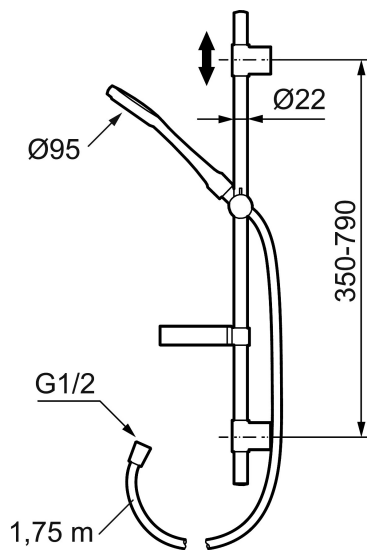

## MORA CERA S5 glijstangcombinatie

**Artikelnummer:** 130316 **Flow 3 bar:** 10,0 l/m

**Omschrijving:** Chroom, comfortabel sproeipatroon bij 6 l/min, max. volumestroom 10 l/min

- Handdouche met anti-kalk sproeiplateau met lucht toevoeging geeft een comfortabel sproeipatroon bij 6 l/min
- Keuze uit sproeipatroon met/zonder lucht toevoeging
- Met zeepschaal
- Met verstelbare wandbevestiging voor gebruik op bestaande schroefgaten

# MORA CERA S5 glijstangcombinatie

Artikelnummer: 130316

## Onderdelen lijst

NR.	ARTIKELNR.	OMSCHRIJVING
	139912.AE	Beugel 18, 20, 22 mm. voor zeepschaal 409416
1	209555	Hoofddouche 150 mm
2	130370	Handdouche
3	409418.AE	Handdouchehouder voor 20 mm glijstang
4	130363.AE	Glijstang voor 22 mm glijstangen
5	139835.AE	Doucheslang 1750 mm
6	409416	Zeepschaal voor 18, 20 en 22 mm glijstangen
7	409422	Omstel compleet
8	409430.AE	Omstel
9	409417.AA	Bovendeel
10	639173.AE	Dichting (2 stuks)
11	139906.AE	Bevestigingsclip voor glijstang
12	209549.AE	Aansluitstuk
13	209548.AE	Onderste deel glijstang
14	209550.AE	Bovenste deel glijstang
15	409425.AE	Reparatieset voor Mora douchecombinatie

NR.	ARTIKELNR.	OMSCHRIJVING
16	409443.AE	Knop voor omstelinrichting
17	209291.AE	Overgangsnippel G1/2 x M18x1
18	139812.AE	Schroef M5x20
19	309246.AE	O-ring (13,1 x 1,6)
20	609029.AE	O-ring (16,1 x 1,6)