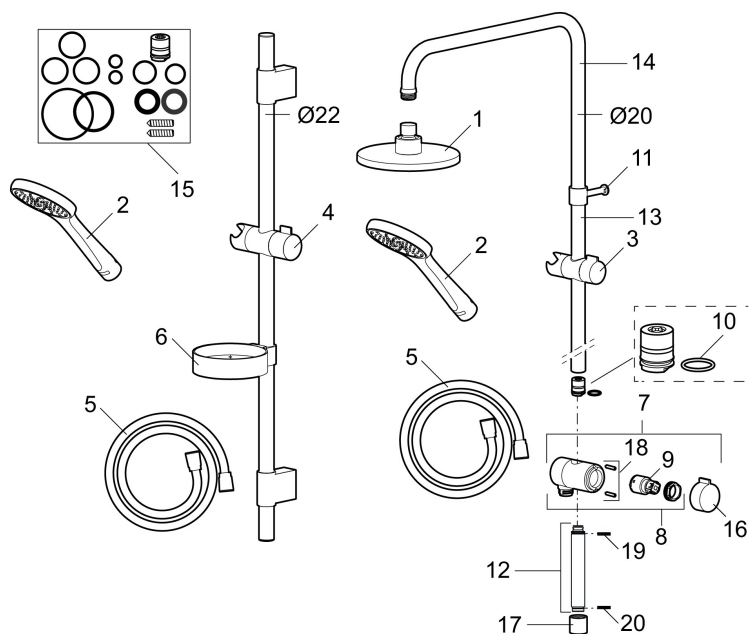

## MORA CERA S5 glijstangcombinatie

**Artikelnummer:** 130316 **Flow 3 bar:** 10,0 l/m

**Omschrijving:** Chroom, comfortabel sproeipatroon bij 6 l/min, max. volumestroom 10 l/min

- Handdouche met anti-kalk sproeiplateau met lucht toevoeging geeft een comfortabel sproeipatroon bij 6 l/min
- Keuze uit sproeipatroon met/zonder lucht toevoeging
- Met zeepschaal
- Met verstelbare wandbevestiging voor gebruik op bestaande schroefgaten

# MORA CERA S5 glijstangcombinatie

Artikelnummer: 130316

## Onderdelen lijst

NR.	ARTIKELNR.	OMSCHRIJVING
	139912.AE	Beugel 18, 20, 22 mm. voor zeepschaal 409416
1	209555	Hoofddouche 150 mm
2	130370	Handdouche
3	409418.AE	Handdouchehouder voor 20 mm glijstang
4	130363.AE	Glijstang voor 22 mm glijstangen
5	139835.AE	Doucheslang 1750 mm
6	409416	Zeepschaal voor 18, 20 en 22 mm glijstangen
7	409422	Omstel compleet
8	409430.AE	Omstel
9	409417.AA	Bovendeel
10	639173.AE	Dichting (2 stuks)
11	139906.AE	Bevestigingsclip voor glijstang
12	209549.AE	Aansluitstuk
13	209548.AE	Onderste deel glijstang
14	209550.AE	Bovenste deel glijstang
15	409425.AE	Reparatieset voor Mora douchecombinatie

NR.	ARTIKELNR.	OMSCHRIJVING
16	409443.AE	Knop voor omstelinrichting
17	209291.AE	Overgangsnippel G1/2 x M18x1
18	139812.AE	Schroef M5x20
19	309246.AE	O-ring (13,1 x 1,6)
20	609029.AE	O-ring (16,1 x 1,6)