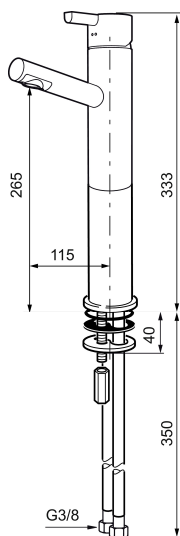

MORA REXX B5 tvättställsblandare

Mora REXX är essensen av skandinavisk design och funktionalitet. Serien är minimalistisk och med enkelheten i fokus. Dess precision är dess innovation. När tradition och hantverk samsas med moderna tillverkningsmetoder och inspirerande formgivning, blir resultatet Mora REXX. Här i form av en vacker tvättställsblandare med smart funktionalitet och förhöjd fot.

Art.nr: 707161.11 RSK: 8278521 Flöde 3 bar: 4,6 l/min
Utförande: Svart PVD

Unika egenskaper

Skyddsmodul 

- ESS (energisparsystem)
- Keramisk tätning
- Omställbar flödesbegränsning och temperaturspär
- Eco (energi- och vattenbesparande konstantflödesstrålsamlare, 5 l/min vid 2–6 bar)
- Flexibla anslutningsrör i metallomspunnen Soft PEX®
- Hålmått Ø32-37mm (Ø32-35 mm rekommenderas)