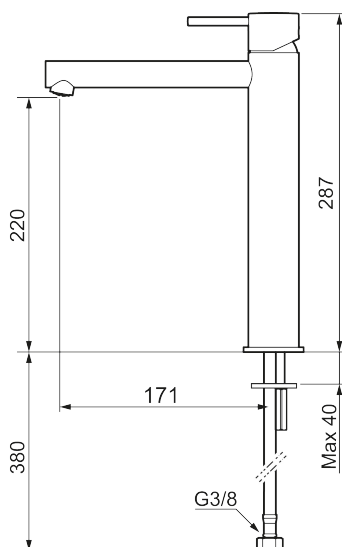

## MORA INXX II sharp, high servantbatteri

INXX II servantkran finnes i tre ulike høyder der high er en høy kran tilpasset for en skålformet benkmontert vask. Med en krommet holdbar nyanse og servantkranens stilrene form, øker INXX II soft baderommets komfort og gir en følelse av kvalitet og eleganse.

### Om serien

INXX II er en elegant og tidløs serie i en palett av nøye utvalgte nyanser. Kombinasjonen av høy kvalitet, stilren design og herlig komfort gjør den til den ultimate serien.

Art.no.: 273023.CA NRF-nummer: 4290475 Flow 3 bar: 4,5 l/m  
Utførende: Krom

- Vannmengdebegrenser og temperatursperre
- Mora Eco konstantvannmengde 5 l/min ved 2-6 bar
- Fleksible Soft PEX®-rør med 3/8" mutter