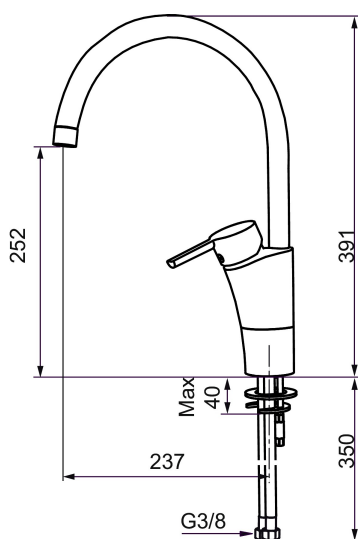

Unika egenskaper

MORA MMIX K5 köksblandare

Mora MMIX kombinerar en formskön och ergonomisk design med en energieffektiv insida. Designen präglas av en smekamt böljande geometri och förmedlar en tidlös och sammanhängande stil över hela serien. Vårt unika miljökoncept EcoSafe™ ligger till grund för utvecklingsarbetet och bidrar till låg energiförbrukning och långsiktig miljöhänsyn. Blandaren är blyfri.

Art.nr: 732101.TT Flöde 3 bar: 13,6 l/min

Utförande: Krom, med plusflöde, ansl. lekande G3/8

- ESS (energisparsystem)
- Mjukstängning med keramisk tätning
- Omställbar flödesbegränsning och temperaturspär
- Eco (energi- och vattenbesparande strålsamlare)
- Flexibla anslutningsrör i metallomspunnen Soft PEX®
- Svängbar pip 60°, 85°, 110° eller 360°
- Godkänd av reumatikerförbundet
- Lead Free (blyfri)
- Hålmått Ø32-37 mm