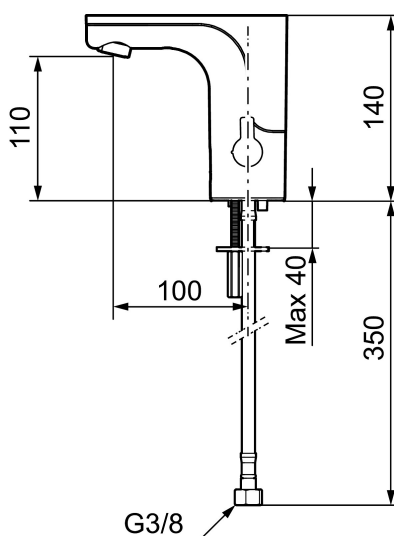

- Med temperaturvred, batteridrift (inkl. batteri)
- Mjukstängande magnetventil
- Vandalsäkert utförande i metall
- Eco (energi- och vattenbesparande konstantflödesstrålsamlare)
- Spoltidsbegränsning, förhindrar översvämning
- Framspolningsfunktion 30 sek via sensorn
- Avstängning av flöde i 60 sek via sensorn, (används t.ex. vid rengöring)
- Låg strömförbrukning – Lång livslängd
- Kan genomspolas med hetvatten för legionella sanering
- IP-klass sensor: IP67
- Återströmningsskydd enligt EU-standard SS-EN 1717
- Miljövänliga material, Lead Free, Nickelfri

Installation:

- Enkel installation och service
- Vred för temperaturreglering, efter injustering till önskad temperatur kan vredet ersättas med ett medföljande lock
- Anpassningsbar för batteridrift 6V och nät drift 12V AC/DC
- Vid nät drift använd adaptersats art.nr. S600147
- Automatisk justering av sensoravståndet
- Flexibla anslutningsrör i metallspunnen Soft PEX®, lekande G3/8