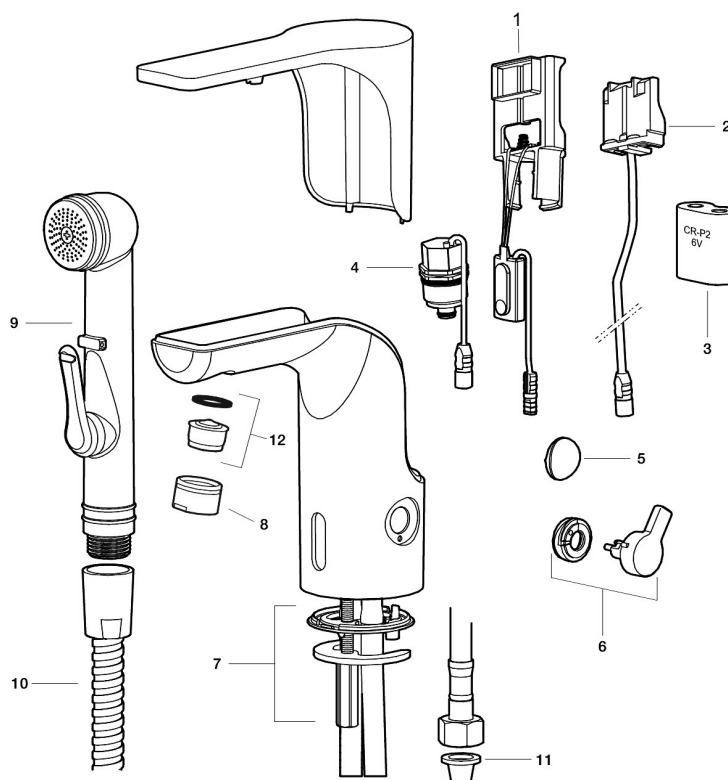

PRODUKTBESKRIVNING

MMIX tronic tvättställsblandare, batteridrift

Sensorstyrda blandare har sitt ursprung i offentliga miljöer, men börjar mer och mer hitta in i det moderna hemmet. MORA MMIX tronic är en ny generation av svensktutvecklade sensorstyrda blandare med all teknik integrerad i blandarhuset, dvs ingen elektronik under tvättstället. Den sparar både vatten och energi, och är lika enkel att installera som en vanlig tvättställsblandare. MORA MMIX tronic är batteridriven, men är enkel att konvertera om till nätdrift. Med hjälp av reglaget på sidan ställer man enkelt temperaturen.

Art.nr: 720080.14

RSK: 8430644

Reservdelslista

NR.	ART.NR	RSK	BESKRIVNING
1	S600278	8398041	Elektronikenhet till STD
1	S600329	8398042	Elektronikenhet till Centralstyrd
2	S600131	8483190	AC adapter
3	S600135	8483191	Batteri
4	S600277	8398040	Magnetventil
5	729457.AE	8553563	Täcklock
6	729456.AE	8553562	Vred, krom
6	729456.11AE	8483168	Vred, svart PVD
6	729456.14AE	8483180	Vred, polerad koppar PVD