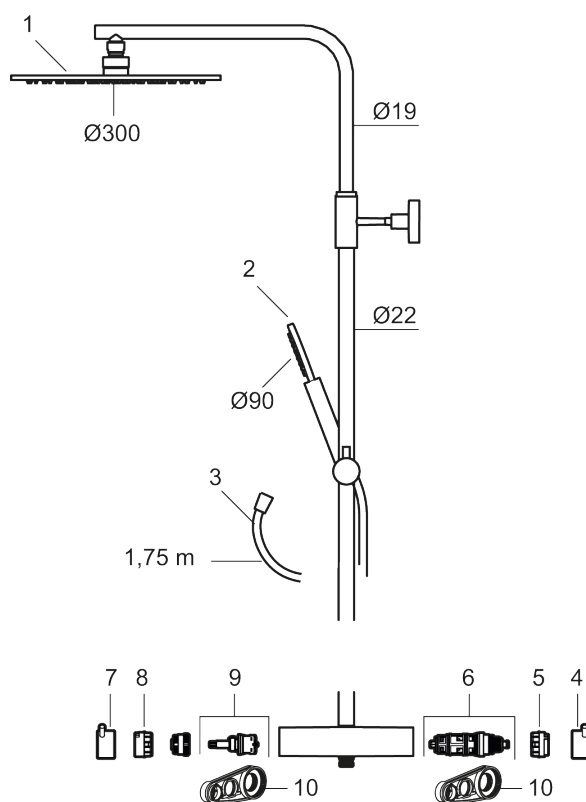

## Reservedelsliste

NR.	ART. NO.	NRF-NUMMER	BESKRIVELSE
1	130348	4295038	Dusjkopp Ø300 mm m/kuleledd, krom
1	130348.12	4295039	Dusjkopp Ø300 mm m/kuleledd, matt sort
1	130348.22	4295041	Dusjkopp Ø300 mm m/kuleledd, matt hvit

NR.	ART. NO.	NRF-NUMMER	BESKRIVELSE
1	130348.44	4295042	Dusjkopp Ø300 mm m/kuleledd, matt grå
1	130348.60	4295043	Dusjkopp Ø300 mm m/kuleledd, polert messing PVD
1	130348.62	4295044	Dusjkopp Ø300 mm m/kuleledd, børstet messing PVD
2	209575	4295032	Hånddusj, krom
2	209575.12	4295033	Hånddusj, matt sort
2	209575.22	4295034	Hånddusj, matt hvit
2	209575.44	4295035	Hånddusj, matt grå
2	209575.60	4295036	Hånddusj, polert messing PVD
2	209575.62	4295037	Hånddusj, børstet messing PVD
3	131170.AE	4295045	Dusjslange 1,75 m, krom
3	131170.12AE	4295046	Dusjslange 1,75 m, matt sort
3	131170.22AE	4295047	Dusjslange 1,75 m, matt hvit
3	131170.44AE	4295048	Dusjslange 1,75 m, matt grå
3	131170.60AE	4295049	Dusjslange 1,75 m, polert messing PVD
3	131170.62AE	4295051	Dusjslange 1,75 m, børstet messing PVD
4	409710.AE	4295018	Temperaturratt, krom
4	409710.12AE	4295019	Temperaturratt, matt sort
4	409710.22AE	4295021	Temperaturratt, matt hvit
4	409710.44AE	4295022	Temperaturratt, matt grå
4	409710.60AE	4295023	Temperaturratt, polert messing PVD
4	409710.62AE	4295024	Temperaturratt, børstet messing PVD
5	S600023	4294996	Sperring for temperaturratt
6	S600019	4294992	Reguleringsinnmat inkl. verktøy
7	409711.AE	4295025	Avstengningsratt, krom
7	409711.12AE	4295026	Avstengningsratt, matt sort
7	409711.22AE	4295027	Avstengningsratt, matt hvit
7	409711.44AE	4295028	Avstengningsratt, matt grå
7	409711.60AE	4295029	Avstengningsratt, polert messing PVD
7	409711.62AE	4295031	Avstengningsratt, børstet messing PVD
8	S600022	4294995	Stoppring for mengderatt reversibelt
9	S600020	4294993	Keramisk kranoverdel, inkl. verktøy (dusjbatteri)
10	891096.AE	4294142	Serviceverktøy