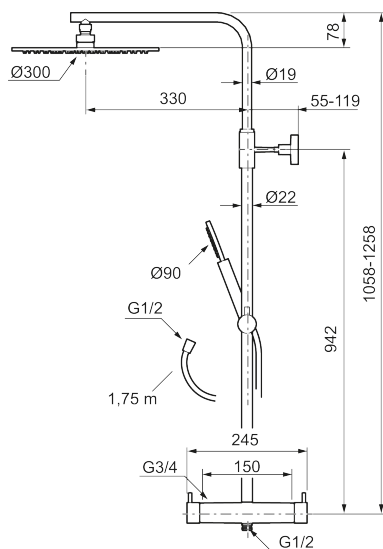

MORA INXX II shower system kit (inkl. dekkskiver)

Med en krommet holdbar nyanse forener INXX II klassisk design med høy ytelse og tilbyr en jevn temperatur, høy komfort og et sterkt vern mot skålding. Taktusjens store, tynne taksil gjør at dusjen passer like bra i et baderom med sterk karakter og effektfulle former som i et stilrent baderom skapt for avkoblende stunder. Blandebatteriet er testet og godkjent ut fra gjeldende byggeregler og det er energieffektivt, noe som innebærer at man får et lavere vann- og energiforbruk uten å gi avkall på komforten. INXX II er serien som tilbyr en vannopplevelse i verdensklasse.

Om serien

INXX II er en elegant og tidløs serie i en palett av nøye utvalgte nyanser. Kombinasjonen av høy kvalitet, stilren design og herlig komfort gjør den til den ultimate serien.

Art.no.: 271905 **NRF-nummer:** 4290566 **Flow 3 bar:** 11,3 l/m
Utførende: Krom, inkl. 2 x dekkskiver

- Sikkerhetsbatteri med taktusj
- Trykk- og termostatstyrt
- Eco mengdeknapp
- Sperreknapp 38°C
- Med keramisk reversibel overdel
- Med tilbakeslagsventiler etter standard EN 1717
- Med antikalksystem "Easy Clean"
- Hånddusj 7,5 l/min og taktusj 11 l/min
- Metallslange 1,75 m, PVC/BPA-fri innerslange
- Justerbar stang