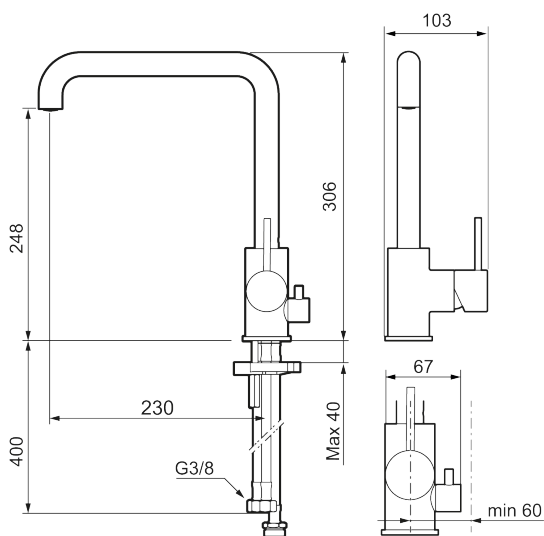

Utförande: Mattvit, med diskmaskinsavstängning

Unika egenskaper

Skyddsmodul 

- Keramisk tätning
- Omställbar flödesbegränsning och temperaturspärr
- Flexibla anslutningsrör i metallomspunnen Soft PEX[®], lekande G3/8
- Svängbar pip 60°, 85°, 110° eller 360°
- Med diskmaskinsavstängning, KV ej omställbar till VV
- Hålmått Ø34-37 mm

NR.	ART.NR	RSK	BESKRIVNING
2	409702.AE	8437059	Keramikinsats
3	S600230		Strålsamlare M21,5 utv., Z
4	S600055		Fästdetaljer
5	209565.AE		Spärrsegment
6	708843.AE	8295357	O-ring (15,54 x 2,62), 2 st
7	409340.AE	8531598	Stabiliseringssats
8	409707.AE	8394082	Diskmaskinsinsats
9	409712.AE	8441027	Utloppspip, krom
9	409712.12AE	8441028	Utloppspip, mattsvart
9	409712.22AE	8441029	Utloppspip, mattvit
9	409712.44AE	8441030	Utloppspip, mattgrå
9	409712.60AE	8441031	Utloppspip, polerad mässing PVD
9	409712.62AE	8441032	Utloppspip, borstad mässing PVD
9	409712.76AE	8441033	Utloppspip, borstad nickel
10	409713.AE	8441034	Utloppspip, krom
10	409713.12AE	8441035	Utloppspip, mattsvart
10	409713.22AE	8441036	Utloppspip, mattvit
10	409713.44AE	8441037	Utloppspip, mattgrå
10	409713.60AE	8441038	Utloppspip, polerad mässing PVD
10	409713.62AE	8441039	Utloppspip, borstad mässing PVD
10	409713.76AE	8441040	Utloppspip, borstad nickel
11	S600231		Pipnippel, komplett