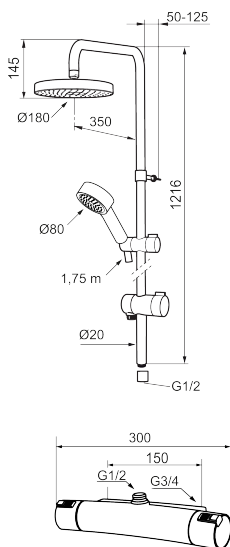

MORA MMIX shower system kit

Mora MMIX kombinerar en formskön och ergonomisk design med en energieffektiv insida. Designen präglas av en smekamt böljande geometri och förmedlar en tidlös och sammanhängande stil över hela serien. Vårt unika miljökoncept EcoSafe™ ligger till grund för utvecklingsarbetet och bidrar till låg energiförbrukning och långsiktig miljöhänsyn. Blandaren är blyfri.

Art.nr: 731302.0011 RSK: 8344200

Utförande: Krom/svart, 150 c/c

BVB ID: 110710

Energiklass A på handdusch och takdusch

Består av:

Mora MMIX duschblandare (art.nr. 731150.0011):

- Tryckbalanserad termostatsats
- Säkerhetsspärr 38°
- Eco-stopp
- Lead Free (blyfri)
- Återströmningsskydd enligt EU-standard SS-EN 1717

Mora MMIX Shower System (art.nr. 130313):

- Omkastare med keramisk tätning
- Metallomspunnen slang 1750 mm, PVC- och BPA-fri innerslang
- Med antikalksystemet "Easy-Clean"
- Duschröret kan kapas vid behov
- Justerbart väggfäste
- Omkastaren kan monteras med vredet framåt eller åt sidan
- Eco (energi- och vattenbesparande handdusch 9 l/min, taksil 12 l/min)
- Energieffektivt duschpaket med forcerbart Eco-stop