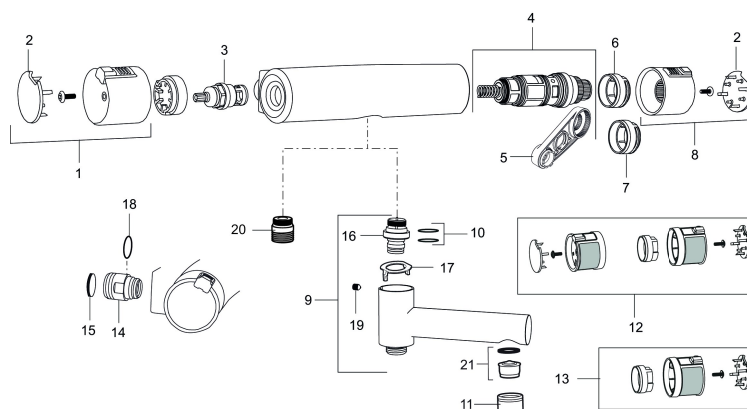

PRODUKTBESKRIVNING

MORA MMIX shower system kit

Mora MMIX kombinerar en formskön och ergonomisk design med en energieffektiv insida. Designen präglas av en smeksam böljande geometri och förmedlar en tidlös och sammanhängande stil över hela serien. Vårt unika miljökoncept EcoSafe™ ligger till grund för utvecklingsarbetet och bidrar till låg energiförbrukning och långsiktig miljöhänsyn. Blandaren är blyfri.

Art.nr: 731302.0011

RSK: 8344200

Reservdelstlista

NR.	ART.NR	RSK	BESKRIVNING
1	409353.AA	8345088	Mängdvred, komplett, krom, butiksförpackad
1	409353.0011AA	8345087	Mängdvred, komplett, krom/svart, butiksförpackad
2	409358.AA	8345089	Täcklock, krom, butiksförpackad
2	409358.0011AA	8345090	Täcklock, svart, butiksförpackad
3	409354.AA	8345137	Keramiskt överstycke, butiksförpackad
4	409355.AE	8345136	Reglerpaket, komplett med serviceverktyg
5	891096.AE	8345921	Serviceverktyg
6	409363.AE	8346505	Skållningsskyddsring, (standard)
7	409364.AE	8346506	Skållningsskyddsring, (Max 42°)
8	409352.AA	8345086	Temperaturvred, komplett, krom, butiksförpackad
8	409352.0011AA	8345085	Temperaturvred, komplett, krom/svart, butiksförpackad
9	409356	8344853	Utloppspip för ombyggnad av duschblandare
10	209519.AE	8938340	O-ringar
11	131415.AE	8281512	Hylsa M24 utv., 15 mm, krom
12	409370.AA	8345139	Ombyggnadskit, Care, svart/krom, butiksförpackad
12	409370.0085AA	8345162	Ombyggnadskit, Care, lime/svart, butiksförpackad