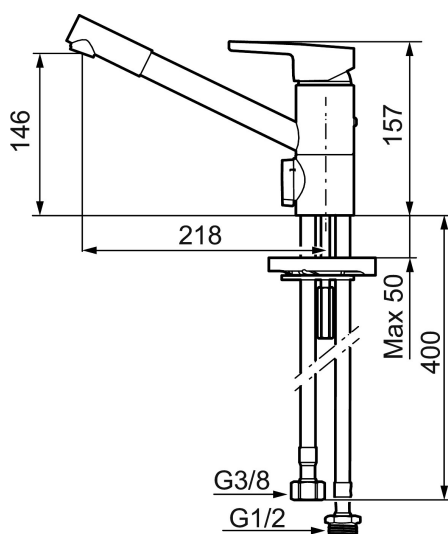

MORA MMIX K2 kjøkkenbatteri

Mora MMIX kombinerer en formfin og ergonomisk design med en energieffektiv innside. Designen preges av en kjæleent bølgegeometri og formidler en tidløs og sammenhengende stil i hele serien. Vårt unike miljøkonsept EcoSafe™ ligger til grunn for utviklingsarbeidet og bidrar til lavt energiforbruk og langsiktige miljøhensyn.

Art.no.: 732251 NRF-nummer: 4290186 Flow 3 bar: 9,8 l/m
Utførende: Krom

Unike funksjoner

Tilbakeslagssikring

- Mykstengende
- ESS (Energisparessystem)
- Vannmengdebegrenser og temperatursperre
- Mora Eco vannbesparende strålesamler
- Svingbar tut med sperre 110°
- Strålen er vridbar sideveis
- Avstengning for maskin Kv, omstillbar til Vv
- Fleksible Soft PEX®-rør med 3/8" mutter
- Lead Free (blyfri)
- For hull i benk Ø34-37 mm
- Turbo Jet: Fjærbelastet spak over halv mengde