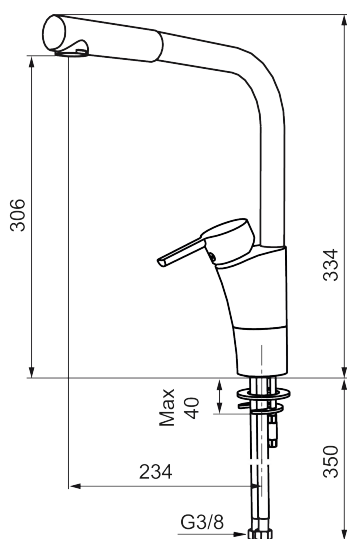

Etgrebsarmatur, Mora MMIX K6

Mora MMIX kombinerer et formsmukt og ergonomisk design med et energieffektivt indre. Designet er præget af en kærtegnende bølgende geometri og formidler en tidløs og sammenhængende stil gennem hele serien. Vores unikke miljøkoncept EcoSafe™ ligger til grund for udviklingsarbejdet og bidrager til et lavt energiforbrug og langsigtede miljøsyn.

Artikel-nummer: 732001 VVS: 705908204 Flow 3 bar: 7,5 l/m

Beskrivelse: Krom, tilslutning G3/8

Unikke egenskaber

Tilbageløbssikring

- Til køkkenvask.
- ESS (Energy Saving System).
- Med høj L-svingtud 60°, 85°, 110° eller 360°.
- 234 mm fremspring.
- Soft Closing og keramisk kartusche.
- Indbygget temperatur- og flowbegrænser.
- Eco (Energi- og vandbesparende perlator).
- Flexible tilslutningsslanger.
- Godkendt af Svenska Reumatikerförbundet.
- Lead Free (blyfri)
- Hulmål Ø32-37 mm.
- **5 års trykgaranti.**