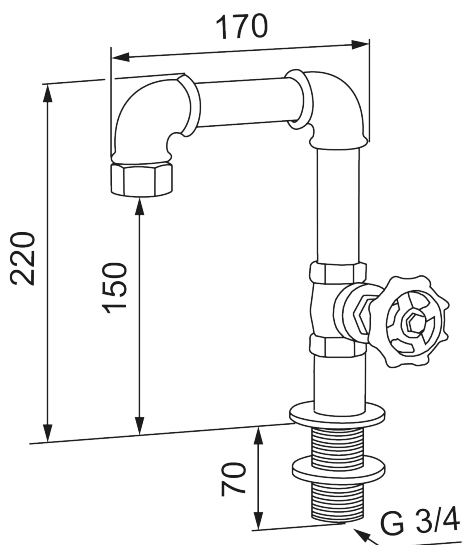

Uniqe characteristics

Mora Garden Waschtischarmatur

Dieser industrielle und rustikale Waschbeckenwasserhahn in stahlgrauer Nuance für den einfachen Anschluss an den Gartenschlauch flirtet mit dem hübschen Design der Gardendusche. Der in Handarbeit hergestellte Waschbeckenwasserhahn aus zusammengefügt Rohnteilen wurde von dem Designer Johan Lindberg aus dem schwedischen Mora gestaltet. Der Wasserhahn erscheint rustikal und stilecht und vollendet den rauen Stil im Gartenbadezimmer.

Artikel-Nr.: 400004

Ausführung: Schwarz

- Für Arbeitsplatten max. 50 mm
- Montiert mit Gartenschlauch, mit Schlauchverschraubung G3/4" (nicht im Lieferumfang enthalten)
- Mit dem Handrad an der Seite des Mischers lässt sich der Wasserdurchfluss einfach regeln
- Lochdurchmesser $\varnothing 27-42$ mm