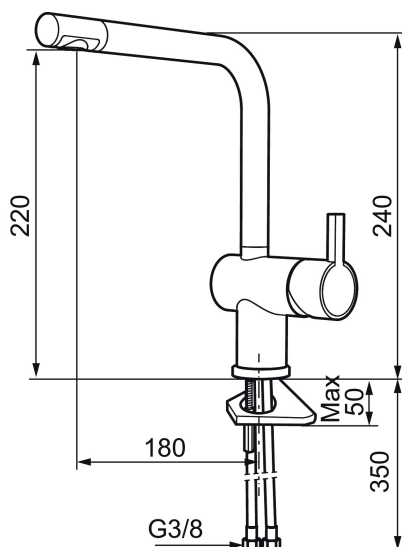

Etgrebsarmatur, Mora Rexx K6

Mora Rexx er essensen af skandinavisk design og funktionalitet. Serien er minimalistisk og med fokus på enkelhed. Præcisionen er dens innovation. Når tradition og håndværk mødes med moderne produktionsmetoder og inspirerende formgivning, bliver resultatet Mora Rexx. Her i form af et smukt køkkenbatteri med indbygget smart funktionalitet.

Artikel-nummer: 707110.0065 Flow 3 bar: 8,1 l/m

Beskrivelse: Krom/guld

Unikke egenskaber

Tilbageløbssikring

- Til køkkenvask.
- ESS (Energy Saving System).
- Med høj buet L-svingtud 60°, 120° eller 360°.
- 180 mm fremspring.
- Keramisk kartusche.
- Indbygget temperatur- og flowbegrænser.
- Eco (Energi- og vandbesparende konstantvandstrømsperlator 7,6 l/min) ved 2-6 bar.
- Flexible tilslutningsslanger.
- Hulmål Ø32-35 mm.