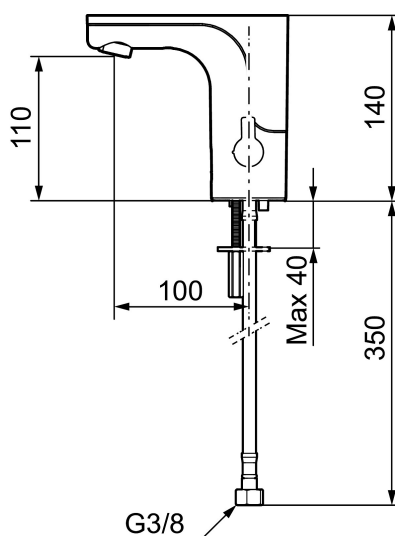

MORA MMIX tronic black, wastafelkraan met hygiënische spoeling, batterij uitvoering

Artikelnummer: 720080.11 Flow 3 bar: 5,0 l/m

Omschrijving: Zwart PVD, batterij uitvoering (incl. Batterij), 5 l/min bij 200–600 kPa

Unieke karaktereigenschappen

Type terugstroombeveiliging 

- Met temperatuurregelaar, na instellen van de gewenste temperatuur kan de regelaar vervangen worden door een afdekkap
- 6 verschillende programma's, 1 volledig programmeerbaar (optioneel met afstandsbediening 729480.AE)
- Vandalismebestendig kraanhuis
- Instelbare warmwaterstop
- Stroomtijdbegrenzer, voorkomt overstroming
- Schoonmaakmodus (stromingsstop gedurende 1 minuut)
- Veiligheidstype sensor, IP67
- Eco (energie- en waterbesparing constante volumestroomregelaar)
- Laag stroomverbruik – lange levensduur (batterij blijft gemiddeld 5 jaar goed)
- Kan later omgebouwd worden van batterij op netspanning of andersom
- Milieuvriendelijke materialen (loodvrij conform Drinkwaterbesluit)
- Gecertificeerd volgens DIN EN 15091