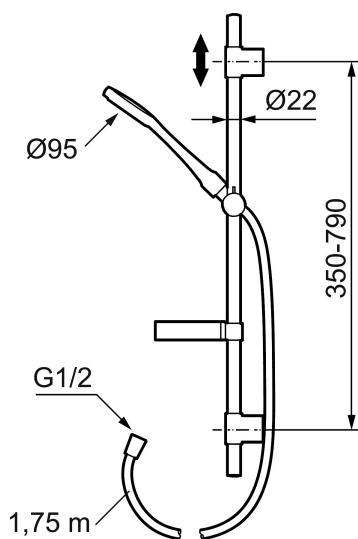

## Mora Cera S5 käsisuihkusetti, saippuakupein

Kylpyhuone on paikka rentoutumiselle, nautinnolle ja palautumiselle. Joten täytä se tunteella. Säästä energiaa rasittamatta itseäsi, suojaudu lämpötilavaihteluilta, suo itsellesi tavallista pidempi suihku hyvillä mielin. Mora Cera täyttää kylpyhuoneesi laatuajalla monella tapaa.

**Tuote-nro:** 130316 **LVI:** 6360651 **Flow 3 bar:** 10,0 l/m

**Kuvaus:** Kromattu, 6 l/min - max virtaama 10 l/min

- Kromattu suihkuletku 1750 mm
- Saippuakupein
- Suihkutangossa säädettävä asennusväli
- Helposti puhdistettava "Easy-Clean" suihkusiivilä
- Valinnainen ilmansekoitus-toiminto
- Ilmansekoitus saa suihkun tuntumaan runsaammalta jo 6 l/min
- Kartonkipakkaus