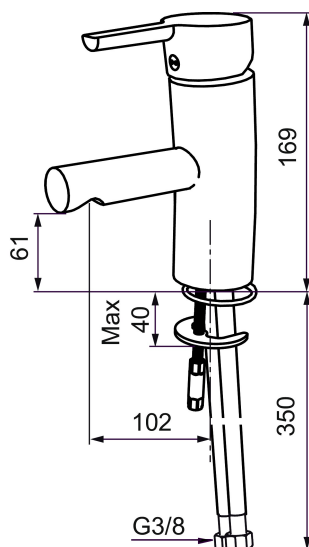

## MORA MMIX B5 Waschtisch-Einhebelmischer

Die Armaturenserie Mora MMix verbindet attraktives skandinavisches Design mit anspruchsvollster Mora-Technologie.

Ihr Leistungsspektrum ist einzigartig: Sie spart Wasser und Energie, verhindert die Entstehung von Druckstößen im Trinkwassernetz und bietet aufgrund ihrer besonderen Kartuschen-Technologie eine besondere Leichtgängigkeit und eine lange Lebensdauer.

Artikel-Nr.: 733001 Flow 3 bar: 8,0 l/m

Ausführung: Chrom

### Backflow protection unit type

- ESS (Energie-Spar-System)
- Mit Soft Closing zur Vermeidung von Druckstößen
- Einstellbare Mengen- und Temperaturbegrenzung
- Flexible Anschlussschläuche Soft-PEX®
- Lead Free (Bleifrei gem. Trinkwasserverordnung)
- Lochdurchmesser Ø33,5-37 mm