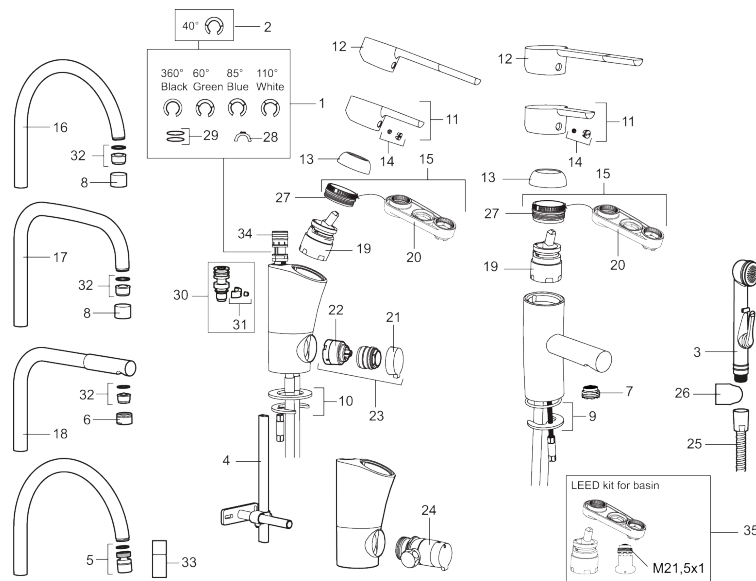

### Backflow protection unit type

- ESS (Energie-Spar-System)
- Mit Soft Closing zur Vermeidung von Druckstößen
- Einstellbare Mengen- und Temperaturbegrenzung
- Flexible Anschlussschläuche Soft-PEX®
- Lead Free (Bleifrei gem. Trinkwasserverordnung)
- Lochdurchmesser Ø33,5-37 mm

## Ersatzteilliste

NO.	ART.NR	AUSFÜHRUNG
1	209524.AE	Sperre
2	209543.AE	Sperre 40°
3	S600206	Selbstschliessende Handbrause, chrom
4	409340.AE	Stabilisierungssatz
5	409380.AE	Strahlregler mit Kugelgelenk M22 innen, 7–9 l/min von 300 kPa
6	131415.AE	Gehäuse M24 außen, 15 mm, Chrom
7	409382.AE	Strahlregler M21,5 außen, 7–9 l/min von 300 kPa
7	409385.AE	Strahlregler M21,5 außen, 5 l/min von 200–600 kPa
7	S600228	Strahlregler M21,5 außen, 3 l/min von 200–600 kPa
8	131410.AE	Gehäuse M22 innen
9	409387.AE	Befestigung, Waschtischarm.
10	409388.AE	Befestigung, Küchenarm.
11	409389.AE	Hebel, komplett