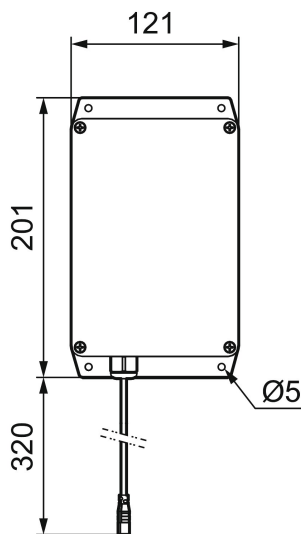

## Reititin, Tronic WMS

Tuote-nro: 729481

Kuvaus: Tronic Gateway (reititin)

- Tronic Gateway (reititin) on langattoman verkon yhteyspiste hanan ja WMS (water management system) järjestelmän välillä
- Tämä yhteys mahdollistaa tiedon lähettämiseen sekä hanaan että hanasta. WMS järjestelmään yhteydessä oleva hana rekisteröi mm. veden kulutuksen, veden lämpötilan ja mahdolliset vikatilanteet.
- Hanan ja reitittimen välillä on radioyhteys (868 MHz). Reitittimen ja WMS järjestelmän välinen yhteys toimii 2G/4G mobiiliverkon kautta
- Reititin sijoitetaan vaaditun kantavuusalueen keskelle, kuuluvuusalue noin 30 m.
- Tukee max. 30 hanaa/suihkua
- Kytetään verkkovirtaan pistotulppamuuntajalla S600129 tai kiinteällä muuntajalla S600128