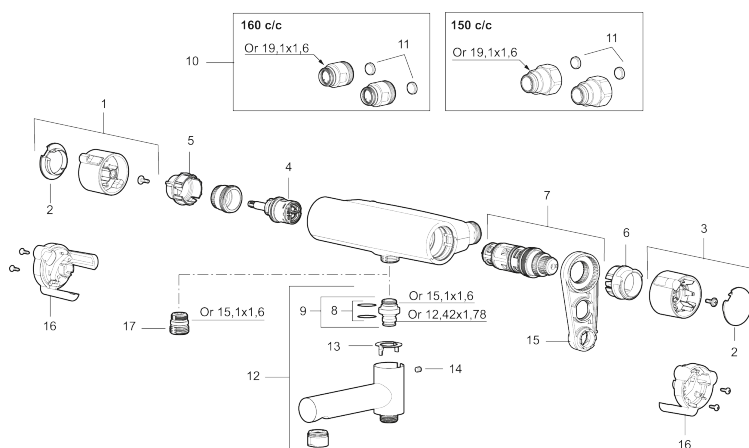

Art.nr: 330100 RSK: 8245069 Flöde 3 bar: 22,9 l/min

Utförande: Krom, 150 c/c

Unika egenskaper

Skyddsmodul 

- OBS! 150 c/c
- Utloppspip med inbyggd omkastare
- Tryckbalanserad termostatinsats
- Säkerhetsspärr 38°
- Eco-stopp
- Lead Free (blyfri)
- Återströmningsskydd enligt EU-standard SS-EN 1717

Art.nr: 330100

RSK: 8245069

Reservdelslista

NR.	ART.NR	RSK	BESKRIVNING
1	S600191	8397017	Mängdvred, komplett, krom
2	S600192	8397019	Täcklock, krom, 2-pack
3	S600190	8397018	Temperaturvred, komplett, krom
4	S600020	8441462	Keramiskt överstycke, med serviceverktyg (duschblandare)
4	S600021	8441463	Keramiskt överstycke, med serviceverktyg (badkarsblandare), och för duschblandare MMIX II med utl. upp
5	S600086	8439710	Stoppring, standard
6	S600087	8439711	Skållningsskyddsring
6	S600026	8439708	Skållningsskyddsring, max 42°
7	S600084	8439709	Termostatinsats, komplett med serviceverktyg
8	209519.AE	8938340	O-ringar
9	409366.AE		Nippel M18x1 (badkarsblandare)
10	409361.AE	8228492	Anslutningsnippel (160 c/c)
11	409359.AA	8345172	Filtersats för anslutningskoppling, butiksförpackad
12	409356	8344853	Utloppspip för ombyggnad av duschblandare
13	129154.AE	8295332	Spärring
14	708655.AE	8295447	Låsskruv
15	891096.AE	8345921	Serviceverktyg

NR.	ART.NR	RSK	BESKRIVNING
16	S600193	8397020	Care-vingar, svart, 2-pack
17	S600088	8439712	Nippel M18x1-G1/2 (duschblandare)