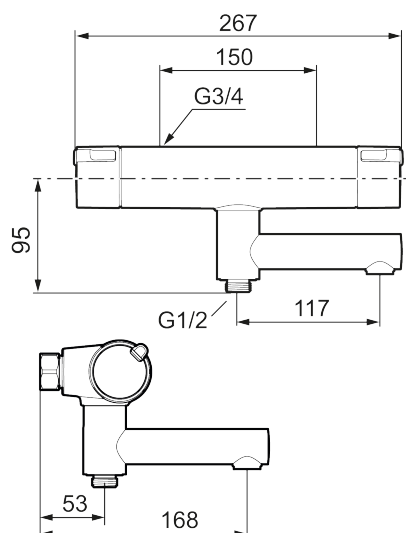

Art.nr: 330100 RSK: 8245069 Flöde 3 bar: 22,9 l/min

Utförande: Krom, 150 c/c

Unika egenskaper

Skyddsmodul 

- OBS! 150 c/c
- Utloppspip med inbyggd omkastare
- Tryckbalanserad termostatinsats
- Säkerhetsspärr 38°
- Eco-stopp
- Lead Free (blyfri)
- Återströmningsskydd enligt EU-standard SS-EN 1717

Art.nr: 330100

RSK: 8245069

Reservdelslista

NR.	ART.NR	RSK	BESKRIVNING
1	S600191	8397017	Mängdvred, komplett, krom
2	S600192	8397019	Täcklock, krom, 2-pack
3	S600190	8397018	Temperaturvred, komplett, krom
4	S600020	8441462	Keramiskt överstycke, med serviceverktyg (duschblandare)
4	S600021	8441463	Keramiskt överstycke, med serviceverktyg (badkarsblandare), och för duschblandare MMIX II med utl. upp
5	S600086	8439710	Stoppring, standard
6	S600087	8439711	Skållningsskyddsring
6	S600026	8439708	Skållningsskyddsring, max 42°
7	S600084	8439709	Termostatinsats, komplett med serviceverktyg
8	209519.AE	8938340	O-ringar
9	409366.AE		Nippel M18x1 (badkarsblandare)
10	409361.AE	8228492	Anslutningsnippel (160 c/c)
11	409359.AA	8345172	Filtersats för anslutningskoppling, butiksförpackad
12	409356	8344853	Utloppspip för ombyggnad av duschblandare
13	129154.AE	8295332	Spärring
14	708655.AE	8295447	Låsskruv
15	891096.AE	8345921	Serviceverktyg

NR.	ART.NR	RSK	BESKRIVNING
16	S600193	8397020	Care-vingar, svart, 2-pack
17	S600088	8439712	Nippel M18x1-G1/2 (duschblandare)