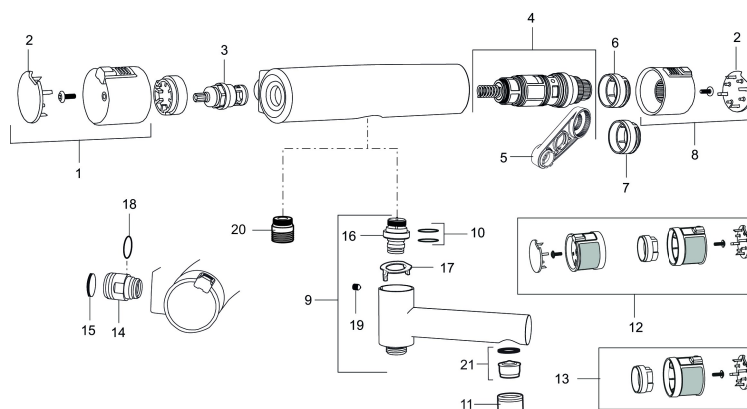

Art.nr: 730000.0011 RSK: 8344032

Utförande: Krom/svart, 160 c/c

Unika egenskaper

Skyddsmodul 

- Utloppspip med inbyggd omkastare
- Tryckbalanserad termostatsats
- Säkerhetsspärr 38°
- Eco-stopp
- Piputsprång med väggbricka 187 mm
- Lead Free (blyfri)
- Återströmningsskydd enligt EU-standard SS-EN 1717

Art.nr: 730000.0011

RSK: 8344032

Reservdelstlista

NR.	ART.NR	RSK	BESKRIVNING
1	409353.AA	8345088	Mängdvred, komplett, krom, butiksförpackad
1	409353.0011AA	8345087	Mängdvred, komplett, krom/svart, butiksförpackad
2	409358.AA	8345089	Täcklock, krom, butiksförpackad
2	409358.0011AA	8345090	Täcklock, svart, butiksförpackad
3	409354.AA	8345137	Keramiskt överstycke, butiksförpackad
4	409355.AE	8345136	Reglerpaket, komplett med serviceverktyg
5	891096.AE	8345921	Serviceverktyg
6	409363.AE	8346505	Skållningsskyddsring, (standard)
7	409364.AE	8346506	Skållningsskyddsring, (Max 42°)
8	409352.AA	8345086	Temperaturvred, komplett, krom, butiksförpackad
8	409352.0011AA	8345085	Temperaturvred, komplett, krom/svart, butiksförpackad
9	409356	8344853	Utloppspip för ombyggnad av duschblandare
10	209519.AE	8938340	O-ringar
11	131415.AE	8281512	Hylsa M24 utv., 15 mm, krom
12	409370.AA	8345139	Ombyggnadskit, Care, svart/krom, butiksförpackad
12	409370.0085AA	8345162	Ombyggnadskit, Care, lime/svart, butiksförpackad

NR.	ART.NR	RSK	BESKRIVNING
12	409370.0095AE	8345210	Ombyggnadskit, Care, röd/svart
13	409440.AE	8345211	Ombyggnadskit med fast temp. stop, Care, krom
14	409360.AA	8187781	Anslutningsnippel (150 c/c), butiksförpackad
14	409361.AE	8228492	Anslutningsnippel (160 c/c)
15	409359.AA	8345172	Filtersats för anslutningskoppling, butiksförpackad
16	409366.AE		Nippel M18x1, till badkarsblandare
17	129154.AE	8295332	Spärring
18	129131.AE	8295316	O-ring (18,1 x 1,6), 2 st
19	708655.AE	8295447	Låsskruv
20	409365.AE	8187026	Utlopps-nippel M18x1-G1/2 (duschblandare ej utlopp upp)
21	139783.AE	8281546	Strålsamlarinsats, 20-24 l/min vid 3 bar