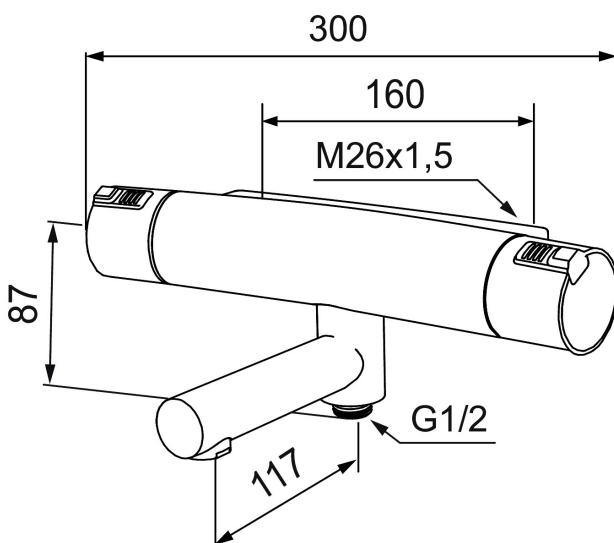

Art.nr: 730000.0011 RSK: 8344032

Utförande: Krom/svart, 160 c/c

Unika egenskaper

Skyddsmodul 

- Utloppspip med inbyggd omkastare
- Tryckbalanserad termostatsats
- Säkerhetsspärr 38°
- Eco-stopp
- Piputsprång med väggbricka 187 mm
- Lead Free (blyfri)
- Återströmningsskydd enligt EU-standard SS-EN 1717