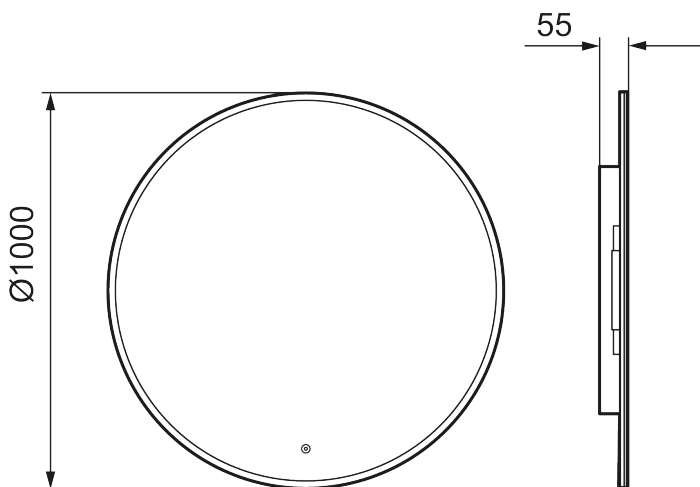

Bluetooth

Ainutlaatuiset ominaisuudet

MORA CARA II, peili

Caran muotoilu on saman tapainen kuin Solo I -peilimme. Kosketuksella ohjattava LED-kehys on peiliä kehystävän valkoisen akryylin takana. Tilan tunnelmaa voi tehostaa säätämällä Caran valon kirkkautta ja värisävyä.

Kuvaus: Ø1000 mm

- Valaistu kehys
- Energiatehokas LED-valo
- Kupariton lasi, jossa on turvakalvo
- Huurtumisen estotoiminto
- Valo päälle/pois koskettamalla
- Säädettävä valon lämpötila: 2 700–6 400 K
- IP 44 -sertifikaatti, CE-merkintä
- Sisäänrakennetut Bluetooth-kaiuttimet
- Etäisyys seinästä: 55 mm