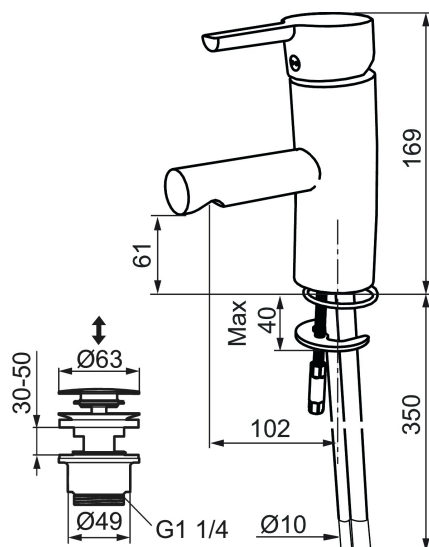

MORA MMIX B5 tvättställsblandare

Mora MMIX kombinerar en formskön och ergonomisk design med en energieffektiv insida. Designen präglas av en smekamt böljande geometri och förmedlar en tidlös och sammanhängande stil över hela serien. Vårt unika miljökoncept EcoSafe™ ligger till grund för utvecklingsarbetet och bidrar till låg energiförbrukning och långsiktig miljöhänsyn. Blandaren är blyfri.

Art.nr: 733070.CA RSK: 8344516 Flöde 3 bar: 4,7 l/min
Utförande: Krom, ansl. slät ände Ø10 mm

Unika egenskaper

Skyddsmodul **AA**

- Med push down-ventil
- ESS (energisparsystem)
- Mjukstängning med keramisk tätning
- Omställbar flödesbegränsning och temperaturspär
- Eco (energi- och vattenbesparande konstantflödesstrålsamlare, 4,7 l/min vid 2–6 bar)
- Flexibla anslutningsrör i metallomspunnen Soft PEX®
- Godkänd av reumatikerförbundet
- Lead Free (blyfri), avser blandare
- Hålmått Ø33,5-37 mm

Art.nr: 733070.CA

RSK: 8344516

Reservdelslista

NR.	ART.NR	RSK	BESKRIVNING
1	209524.AE	8346915	Spärsegment
2	209543.AE	8346916	Spärsegment 40°
3	S600206	8233049	Självstängande handdusch, krom
4	409340.AE	8531598	Stabiliseringssats
5	409380.AE	8281496	Strålsamlare M22 inv., ledbar, 7–9 l/min vid 3 bar
6	131415.AE	8281512	Hylsa M24 utv., 15 mm, krom
7	409382.AE	8242282	Strålsamlare M21,5 utv., 7–9 l/min vid 3 bar
7	409385.AE	8242292	Strålsamlare M21,5 utv., 5 l/min vid 2-6 bar
7	S600228		Strålsamlare M21,5 utv., 3 l/min vid 2-6 bar
8	131410.AE	8281509	Hylsa M22 inv.
9	409387.AE	8346912	Fästdetaljer, tvätt
10	409388.AE	8346914	Fästdetaljer
11	409389.AE	8344867	Spak, komplett