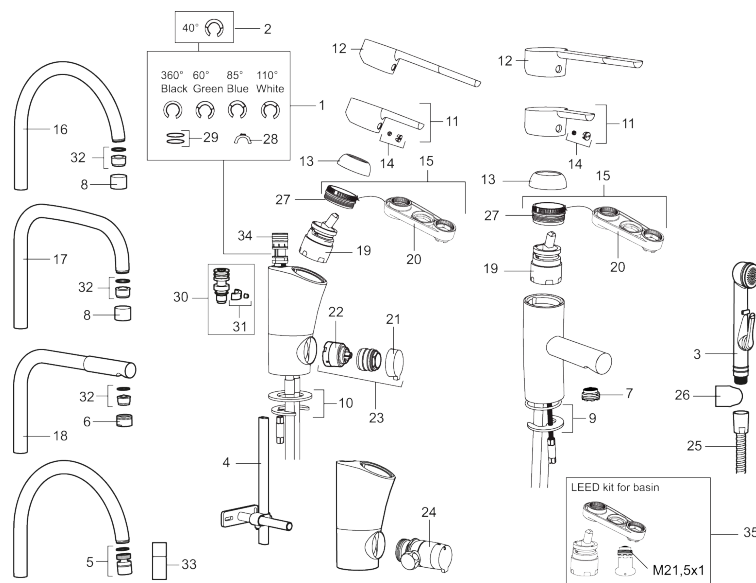

Art.nr: 733070.CA RSK: 8344516 Flöde 3 bar: 4,7 l/min
Utförande: Krom, ansl. slät ände Ø10 mm

Unika egenskaper

Skyddsmodul **AA**

- Med push down-ventil
- ESS (energisparsystem)
- Mjukstängning med keramisk tätning
- Omställbar flödesbegränsning och temperaturspär
- Eco (energi- och vattenbesparande konstantflödesstrålsamlare, 4,7 l/min vid 2–6 bar)
- Flexibla anslutningsrör i metallomspunnen Soft PEX®
- Godkänd av reumatikerförbundet
- Lead Free (blyfri), avser blandare
- Hålmått Ø33,5-37 mm

Art.nr: 733070.CA

RSK: 8344516

Reservdelslista

NR.	ART.NR	RSK	BESKRIVNING
1	209524.AE	8346915	Spärsegment
2	209543.AE	8346916	Spärsegment 40°
3	S600206	8233049	Självstängande handdusch, krom
4	409340.AE	8531598	Stabiliseringssats
5	409380.AE	8281496	Strålsamlare M22 inv., ledbar, 7–9 l/min vid 3 bar
6	131415.AE	8281512	Hylsa M24 utv., 15 mm, krom
7	409382.AE	8242282	Strålsamlare M21,5 utv., 7–9 l/min vid 3 bar
7	409385.AE	8242292	Strålsamlare M21,5 utv., 5 l/min vid 2-6 bar
7	S600228		Strålsamlare M21,5 utv., 3 l/min vid 2-6 bar
8	131410.AE	8281509	Hylsa M22 inv.
9	409387.AE	8346912	Fästdetaljer, tvätt
10	409388.AE	8346914	Fästdetaljer
11	409389.AE	8344867	Spak, komplett