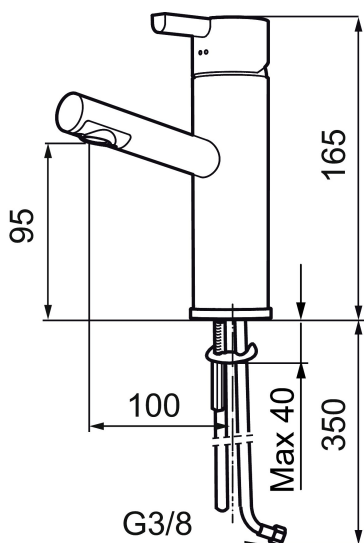

MORA REXX B5 servantbatteri

Mora REXX er essensen av skandinavisk design og funksjonalitet. Serien er minimalistisk og har fokus på enkelhet. Innovasjonen ligger i presisjonen. Når tradisjon og håndverk kombineres med moderne produksjonsmetoder og inspirerende formgivning, blir resultatet Mora REXX. Her i form av et vakkert servantbatteri med innebygd smart funksjonalitet.

Art.no.: 707150.0011   NRF-nummer: 4290834   Flow 3 bar: 7,8 l/m
Utførende: Krom/Sort

Unike funksjoner

Tilbakeslagssikring

- ESS (Energisparesystem)
- Vannmengdebegrenser og temperatursperre
- Fleksible Soft PEX®-rør med 3/8" mutter