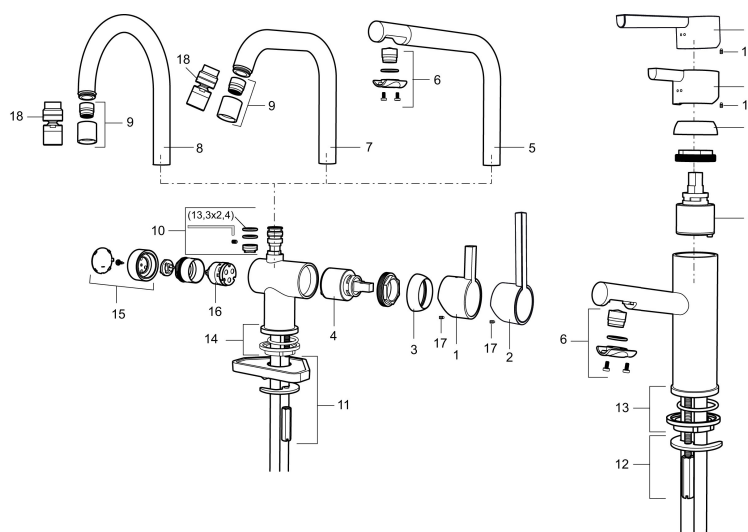

Art.no.: 707150.0011      NRF-nummer: 4290834      Flow 3 bar: 7,8 l/m  
 Utførende: Krom/Sort

### Unike funksjoner

Tilbakeslagssikring

- ESS (Energisparesystem)
- Vannmengdebegrenser og temperatursperre
- Fleksible Soft PEX®-rør med 3/8" mutter

PRODUKTBESKRIVNING

## Reservedelsliste

NR.	ART. NO.	NRF-NUMMER	BESKRIVELSE
	209560.AC		Pakning til Soft PEX® 3/8" tilkoblingsmutter, 10 stk.
1	209500.AE	4294295	Spak, krom
1	209500.0011AE	4294296	Spak, krom/sort
2	409337		Spak med ekstra lengde 95 mm, krom
3	209501.AE	4294298	Dekkring, krom
4	209493.AE		Innsats ESS
4	708301.AE	4296511	Innsats
5	209506.AE	4294274	K6-tut, komplett, krom
5	209506.0011AE	4294275	K6-tut, komplett, krom/sort
6	209502.AE	4294301	Strålesamlersett, L-tut, 7,6 l/min ved 2–6 bar, krom
6	209502.0011AE	4294302	Strålesamlersett, L-tut, 7,6 l/min ved 2–6 bar, krom/sort
7	209508.AE	4294277	K7-tut, komplett, krom
8	209507.AE	4294272	K5-tut, komplett, krom
9	209503.AE	4294304	Strålesamler M18 innv. 7,6 l/min ved 2–6 bar, krom

NR.	ART. NO.	NRF-NUMMER	BESKRIVELSE
10	209520.AE	4294309	Pakningssett for tut
11	708779.AE	4294312	Festedetaljer, kjøkkenbatteri
12	209518.AE	4294311	Festedetaljer, servantbatteri
13	209562.AE		Styring, servantbatteri
14	209563.AE		Styrring, kjøkkenbatteri
15	209505.AE	4294307	Ratt for maskinavstegning, krom
16	209504.AE	4294306	Vaskemaskininnsats m/verktøy
17	459013		Låseskrue M4x5
18	409480.AE		Leddbar strålesamler M18 innv. 7-9 l/min ved 3 bar