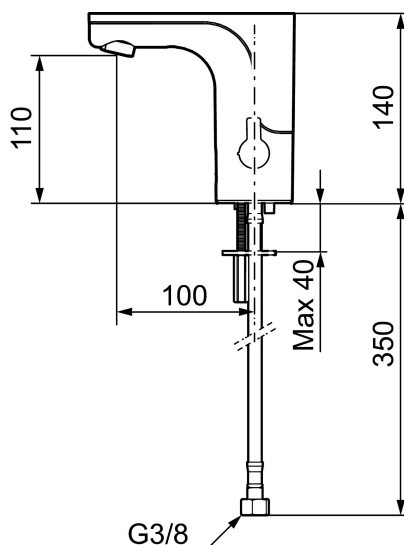

Unieke karaktereigenschappen

Type terugstroombeveiliging 

MORA MMIX tronic, wastafelkraan met hygiënische spoeling, netspanning uitvoering (excl.transformator)

Artikelnummer: 720090 Flow 3 bar: 5,0 l/m

Omschrijving: Chrom, netspanning uitvoering, excl.transformator

- Met temperatuurregelaar, na instellen van de gewenste temperatuur kan de regelaar vervangen worden door een afdekkap
- 6 verschillende programma's, volledig programmeerbaar (optioneel met afstandsbediening 729480.AE)
- Vandalismebestendig kraanhuis
- Instelbare warmwaterstop
- Stroomtijdbegrenzer, voorkomt overstroming
- Schoonmaakmodus (stromingsstop gedurende 1 minuut)
- Veiligheidstype sensor, IP67
- Eco (energie- en waterbesparing constante volumestraalregelaar, 5 l/min bij 200-600 kPa)
- Milieuvriendelijke materialen (loodvrij conform Drinkwaterbesluit)
- Gecertificeerd volgens DIN EN 15091
- Voor netspanning is de netadapter S600129 of S600128 benodigd