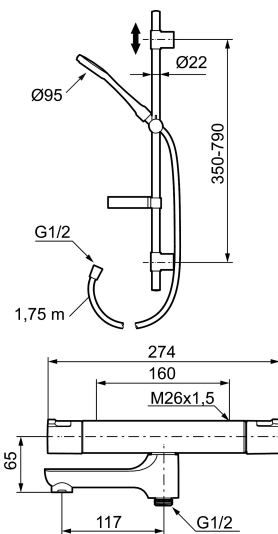

CERA bath & shower kit

Mora Cera dusch finns i flera varianter och är en del i en produktserie för att skapa ett enhetligt intryck och känsla i ditt hem. Välj bland takdusch-, handduschset eller ett helt badrumspaket. Hela Mora Cera-serien är utvecklad för att vara ett miljö och energisäkert val för hela familjen.

Art.nr: 241800 RSK: 8344151

Utförande: Krom, 160 c/c

Består av:

Mora Cera Badkarsblandare (art.nr. 240000):

- Utloppspip med inbyggd omkastare
- Säkerhetsspärr 38° och 42°
- Eco-stopp
- Piputsprång med väggbricka 181 mm
- Återströmningsskydd enligt EU-standard SS-EN 1717
- Extra greppvänliga vred, godkänd av reumatikerförbundet

Mora Cera Duschanordning (art.nr. 130316):

- Metallomspunnen slang 1750 mm, PVC- och BPA-fri innerslang
- Med tvålkopp
- Med variabelt c/c-mått för befintliga skruvhål
- Med antikalksystem "Easy-Clean"
- Valbar anslutning med/utan luftinblandning
- Luftinblandning ger komfortflöde vid 6 l/min, maxflöde 10 l/min