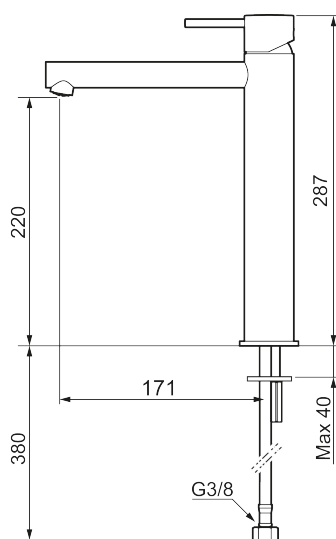

INXX II sharp, high tvättställsblandare

INXX II tvättställsblandare finns i tre olika höjder där high är en hög blandare anpassad för en skålformad bänkmonterad ho. Med en tålig mattsvart nyans och tvättställsblandarens raka karaktär med lång pip och lutande munstycke – gör INXX II sharp både snygg och bekväm att använda. Blandaren är testad och godkänd utifrån de byggregler som finns och är energieffektiv, vilket innebär att den ger en lägre vatten- och energiförbrukning utan att ge avkall på komforten. Bottenventil finns som tillbehör i samma nyans.

Utförande: Mattsvart

Unika egenskaper

Skyddsmodul 

- Keramisk tätning
- Omställbar flödesbegränsning och temperaturspär
- Flexibla anslutningsrör i metallomspunnen Soft PEX[®], lekande G3/8
- Hålmått Ø34-37 mm