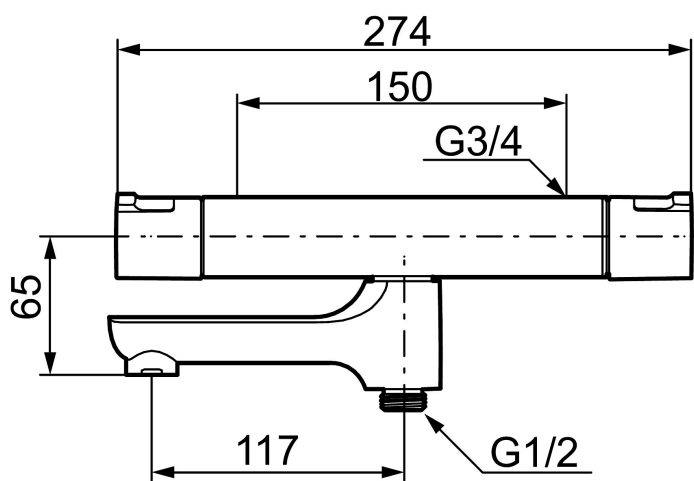

MORA CERA T4 thermostatische bad-douchemengkraan

Artikelnummer: 240100.DB

Omschrijving: Chroom, incl. s-koppelingen

- Met Eco functie
- Draaibare uitloop met ingebouwde omstel
- Temperatuurknop met begrenzing op 38°C en 42°C
- Inlaten 3/4" binnendraad
- Met keerkleppen vlg EN1717
- Met speciale bedieningsknoppen met extra grip, goedgekeurd door de Zweedse Reuma Vereniging

Unieke karaktereigenschappen

Type terugstroombeveiliging 

PRODUCTOMSCHRIJVING

MORA CERA T4

thermostatische bad- douchemengkraan

Artikelnummer: 240100.DB

Onderdelen lijst

NR.	ARTIKELNR.	OMSCHRIJVING
1	409653.AA	Bedieningshendel
2	409658.AA	Afdekkap, chroom
3	409354.AA	Keramisch bovendeel
4	708079.AE	Eco, begrenzingsring, open/dicht
5	708764.AE	Thermostatische patroon
6	209556.AE	Temperatuurbegrenzingsring
7	409654.AA	Temperatuurhendel, compleet, chroom
8	409656	Draaibare uitloop, chroom
9	209519.AE	Pakkingset
10	131415.AE	Behuizing M24 budr., 15 mm, chroom
11	409650.AA	Open/dicht- en temperatuurknop, compleet, chroom
12	708338.AE	Keerkleppen (2 stuks)
13	139465.AE	Keerklep
14	708080.AE	Ring
15	709339.AE	Pakking
16	129380.AE	Anti-Keerkleppen (2 stuks)

NR.	ARTIKELNR.	OMSCHRIJVING
17	409659.AE	Douche verloopnippel M18x1xG1/2
18	129154.AE	Blokkeerring
19	139783.AE	Inzet voor straalregelaar, 20–24 l/min van 300 kPa
20	209494.AE	Nippel voor badmengkraan