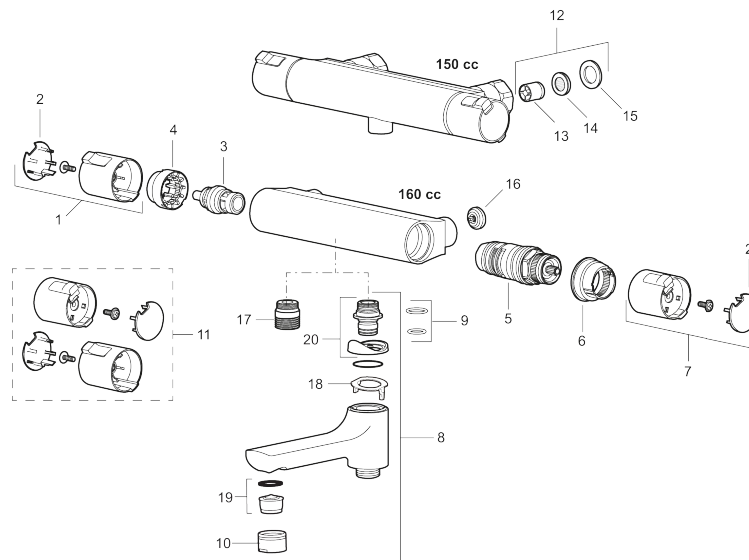

MORA CERA T4 thermostatische bad-douchemengkraan

Artikelnummer: 240100.DB

Omschrijving: Chroom, incl. s-koppelingen

- Met Eco functie
- Draaibare uitloop met ingebouwde omstel
- Temperatuurknop met begrenzing op 38°C en 42°C
- Inlaten 3/4" binnendraad
- Met keerkleppen vlg EN1717
- Met speciale bedieningsknoppen met extra grip, goedgekeurd door de Zweedse Reuma Vereniging

Unieke karaktereigenschappen

Type terugstroombeveiliging 

PRODUCTOMSCHRIJVING

MORA CERA T4

thermostatische bad- douchemengkraan

Artikelnummer: 240100.DB

Onderdelen lijst

NR.	ARTIKELNR.	OMSCHRIJVING
1	409653.AA	Bedieningshendel
2	409658.AA	Afdekkap, chroom
3	409354.AA	Keramisch bovendeel
4	708079.AE	Eco, begrenzingsring, open/dicht
5	708764.AE	Thermostatische patroon
6	209556.AE	Temperatuurbegrenzingsring
7	409654.AA	Temperatuurhendel, compleet, chroom
8	409656	Draaibare uitloop, chroom
9	209519.AE	Pakkingset
10	131415.AE	Behuizing M24 budr., 15 mm, chroom
11	409650.AA	Open/dicht- en temperatuurknop, compleet, chroom
12	708338.AE	Keerkleppen (2 stuks)
13	139465.AE	Keerklep
14	708080.AE	Ring
15	709339.AE	Pakking
16	129380.AE	Anti-Keerkleppen (2 stuks)

NR.	ARTIKELNR.	OMSCHRIJVING
17	409659.AE	Douche verloopnippel M18x1xG1/2
18	129154.AE	Blokkeerring
19	139783.AE	Inzet voor straalregelaar, 20–24 l/min van 300 kPa
20	209494.AE	Nippel voor badmengkraan