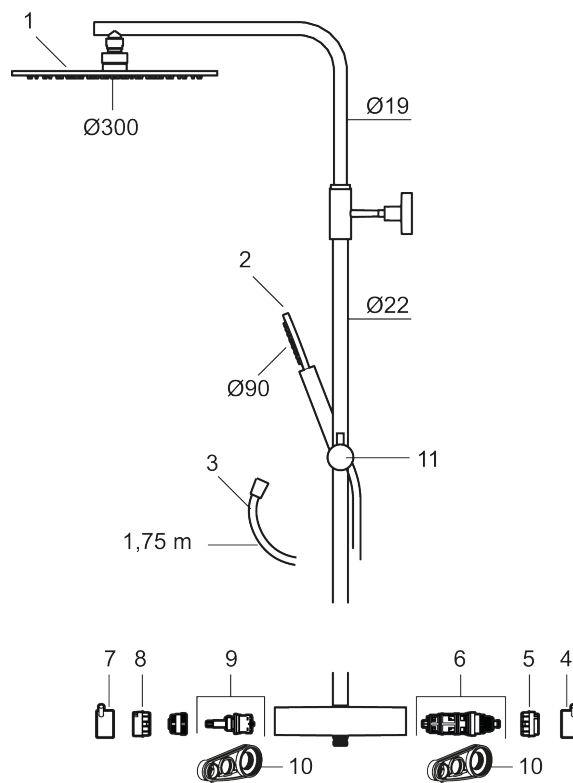

PRODUKTBESKRIVNING

MORA INXX II shower system kit

Med en holdbar mattgrå nyanse forener INXX II klassisk design med høy ytelse og tilbyr en jevn temperatur, høy komfort og et sterkt vern mot skålding. Takdusjens store, tynne taksil gjør at dusjen passer like bra i et baderom med sterk karakter og effektfulle former som i et stilrent baderom skapt for avkoblende stunder. Blandebatteriet er testet og godkjent ut fra gjeldende byggeregler og det er energieffektivt, noe som innebærer at man får et lavere vann- og energiforbruk uten å gi avkall på komforten. INXX II er serien som tilbyr en vannopplevelse i verdensklasse.

Om serien

INXX II er en elegant og tidløs serie i en palett av nøye utvalgte nyanser. Kombinasjonen av høy kvalitet, stilren design og herlig komfort gjør den til den ultimate serien.

Art.no.: 271900.44

NRF-nummer: 4290497

Reservedelsliste

NR.	ART. NO.	NRF-NUMMER	BESKRIVELSE
1	130348	4295038	Dusjkopp Ø300 mm m/kuleledd, krom
1	130348.12	4295039	Dusjkopp Ø300 mm m/kuleledd, matt sort
1	130348.22	4295041	Dusjkopp Ø300 mm m/kuleledd, matt hvit
1	130348.44	4295042	Dusjkopp Ø300 mm m/kuleledd, matt grå