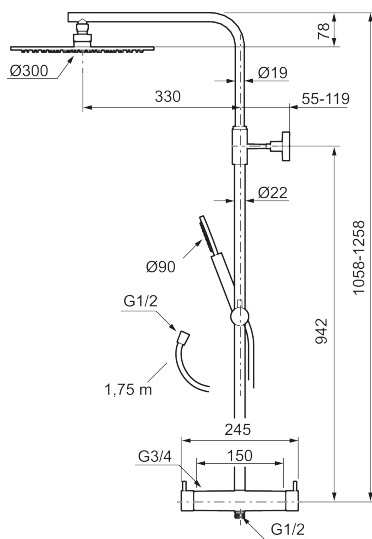

MORA INXX II shower system kit

Med en holdbar mattgrå nyanse forener INXX II klassisk design med høy ytelse og tilbyr en jevn temperatur, høy komfort og et sterkt vern mot skålding. Takdusjens store, tynne taksil gjør at dusjen passer like bra i et baderom med sterk karakter og effektfulle former som i et stilrent baderom skapt for avkoblede stunder. Blandebatteriet er testet og godkjent ut fra gjeldende byggeregler og det er energieffektivt, noe som innebærer at man får et lavere vann- og energiforbruk uten å gi avkall på komforten. INXX II er serien som tilbyr en vannopplevelse i verdensklasse.

Om serien

INXX II er en elegant og tidløs serie i en palett av nøyte utvalgte nyanser. Kombinasjonen av høy kvalitet, stilren design og herlig komfort gjør den til den ultimate serien.

Art.no.: 271900.44 NRF-nummer: 4290497 Flow 3 bar: 11,3 l/m

Utførende: Mattgrå

- Sikkerhetsbatteri med takdusj
- Trykk- og termostatstyrt
- Eco mengdeknapp
- Sperreknapp 38°C
- Med keramisk reversibel overdel
- Med tilbakeslagsventiler etter standard EN 1717
- Med antikalksystem "Easy Clean"
- Hånddusj 7,5 l/min og takdusj 11 l/min
- Metallslange 1,75 m, PVC/BPA-fri innerslange
- Justerbar stang
- OBS! Dekkskiver og anslutningskupper bestilles separat