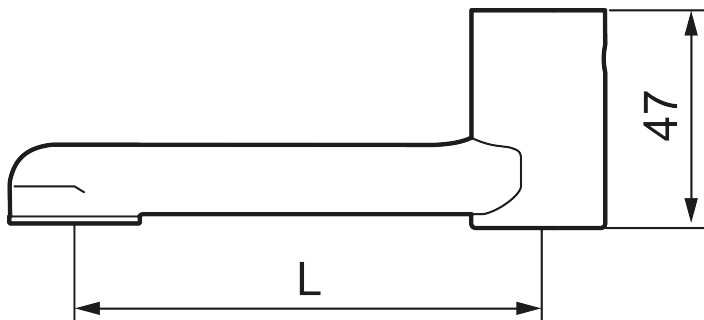

Unique characteristics

Ausläufe

Artikel-Nr.: 459510

Ausführung: Auslauf, L=100 mm, Fixierung möglich, 7 l/min

- Ausläufe, ganz schwenkbar, passend zu Mora MMIX W5 und Mora Cera W5 Wandbatterien + 9000E
- Mit Luftsprudler
- Ausläufe in Länge 100mm und 150mm können auf 0° Schwenkradius begrenzt werden. Fixierung im Lieferumfang enthalten
- Für die Ausläufe ab 250 mm Länge sind Schwenkbegrenzungen 60°, 85° oder 110° als Set erhältlich (Art.Nr. 209524.AE)