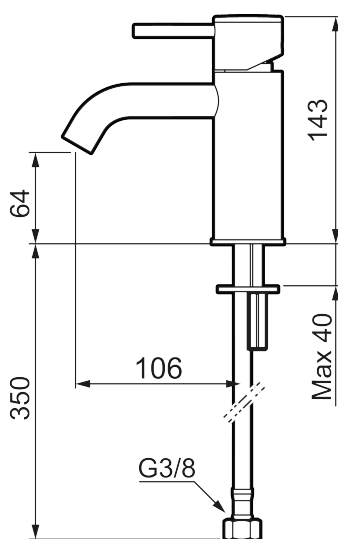

MORA INXX II soft, small servantbatteri

INXX II servantkran finnes i tre ulike høyder der small er en lav kran som er tilpasset for mindre håndvask. Med en krommet holdbar nyanse og servantkranens stilrene form, øker INXX II soft baderommets komfort og gir en følelse av kvalitet og eleganse. Blandebatteriet er testet og godkjent ut fra gjeldende byggeregler og det er energieffektivt, noe som innebærer at man får et lavere vann- og energiforbruk uten å gi avkall på komforten. Bunnventil finnes som tilbehør i samme nyanse.

Unike funksjoner

Tilbakeslagssikring

- Vannmengdebegrenser og temperatursperre
- Fleksible Soft PEX[®]-rør med 3/8" mutter

PRODUKTBESKRIVNING

MORA INXX II soft, small servantbatteri

INXX II servantkran finnes i tre ulike høyder der small er en lav kran som er tilpasset for mindre håndvask. Med en krommet holdbar nyanse og servantkranens stilrene form, øker INXX II soft baderommets komfort og gir en følelse av kvalitet og eleganse. Blandebatteriet er testet og godkjent ut fra gjeldende byggeregler og det er energieffektivt, noe som innebærer at man får et lavere vann- og energiforbruk uten å gi avkall på komforten. Bunnventil finnes som tilbehør i samme nyanse.

NR.	ART. NO.	NRF-NUMMER	BESKRIVELSE
1	409701.62AE	4295011	Spak, komplett, børstet messing PVD
2	409703.AE	4295014	Innsats
3	409706.AE	4295016	Strålesamler M16,5 utv., 5 l/min ved 2–6 bar
4	209518.AE	4294311	Festedetaljer, servantbatteri
5	409708.AE		Spak med ekstra lengde 172 mm, krom
5	409708.12AE		Spak med ekstra lengde 172 mm, matt sort
5	409708.22AE		Spak med ekstra lengde 172 mm, matt hvit
5	409708.44AE		Spak med ekstra lengde 172 mm, matt grå
5	409708.60AE		Spak med ekstra lengde 172 mm, polert messing PVD
5	409708.62AE		Spak med ekstra lengde 172 mm, børstet messing PVD