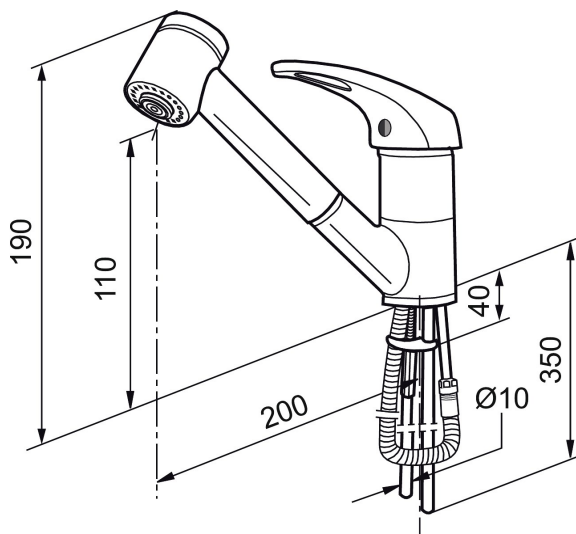

Unika egenskaper

Skyddsmodul  EB

Köksblandare MORA PULLOUT spray

Köksblandare med utdragbar handdusch som erbjuder skön flexibilitet och sätter krydda på ditt arbete i köket. Med ESS som standard sparar den stora mängder energi, utan att göra avkall på komforten för dig som användare. Den keramiska tätningen sätter stopp för droppande kranar och sparar vatten.

Art.nr: 702251 RSK: 8318231

Utförande: Krom

- ESS (energisparsystem)
- Keramisk tätning
- Omställbar flödesbegränsning och temperaturspär
- Med utdragbar handdusch
- Slang L=1200 mm
- Återströmningsskydd enligt EU-standard SS-EN 1717
- Hålmått Ø33-37 mm
- Svängbar pip 120°

PRODUKTBESKRIVNING

Köksblandare MORA PULLOUT spray

Köksblandare med utdragbar handdusch som erbjuder skön flexibilitet och sätter krydda på ditt arbete i köket. Med ESS som standard sparar den stora mängder energi, utan att göra avkall på komforten för dig som användare. Den keramiska tätningen sätter stopp för droppande kranar och sparar vatten.