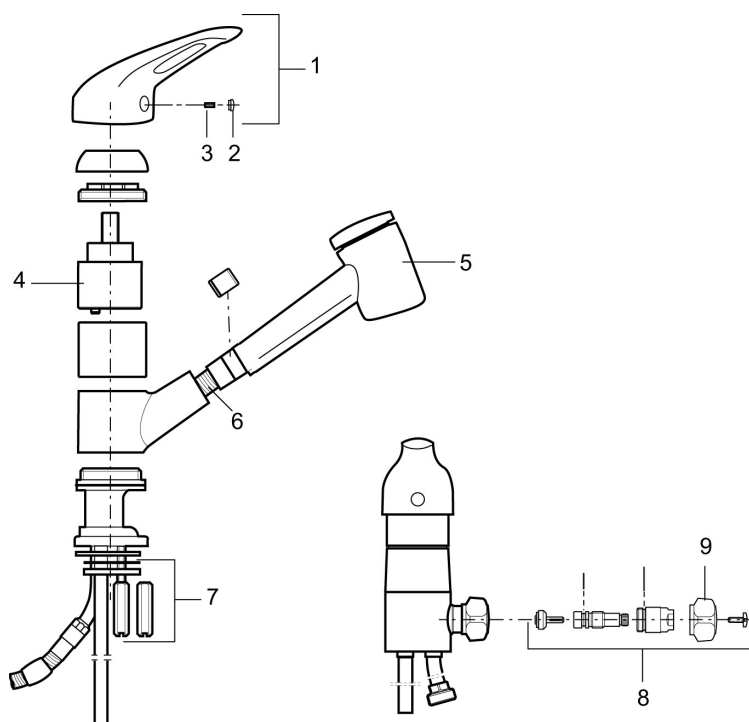

Unika egenskaper

Skyddsmodul  EB

Köksblandare MORA PULLOUT spray

Köksblandare med utdragbar handdusch som erbjuder skön flexibilitet och sätter krydda på ditt arbete i köket. Med ESS som standard sparar den stora mängder energi, utan att göra avkall på komforten för dig som användare. Den keramiska tätningen sätter stopp för droppande kranar och sparar vatten.

Art.nr: 702251 RSK: 8318231

Utförande: Krom

- ESS (energisparsystem)
- Keramisk tätning
- Omställbar flödesbegränsning och temperaturspär
- Med utdragbar handdusch
- Slang L=1200 mm
- Återströmningsskydd enligt EU-standard SS-EN 1717
- Hålmått Ø33-37 mm
- Svängbar pip 120°

PRODUKTBESKRIVNING

Köksblandare MORA PULLOUT spray

Köksblandare med utdragbar handdusch som erbjuder skön flexibilitet och sätter krydda på ditt arbete i köket. Med ESS som standard sparar den stora mängder energi, utan att göra avkall på komforten för dig som användare. Den keramiska tätningen sätter stopp för droppande kranar och sparar vatten.

Art.nr: 702251

RSK: 8318231

Reservdelslista

NR.	ART.NR	RSK	BESKRIVNING
1	708294.AE		Bygelspak, ESS, L=85 mm
2	708024.AE		Täcklock med färgmarkering
3	708023.AE		Fästskruv
4	708007.AE	8938273	Keramikinsats, kök och dusch
4	708499.AE	8345127	Keramikinsats, kök, ESS
5	708429.AE	8345181	Handdusch
6	708430.AE	8347225	Duschslang 1200 mm
7	708431.AE		Fästdetaljer
8	708343.AE		Överstycke komplett med DM-avstängning
9	309174.AE	8295324	Vred till diskmaskinsavstängning