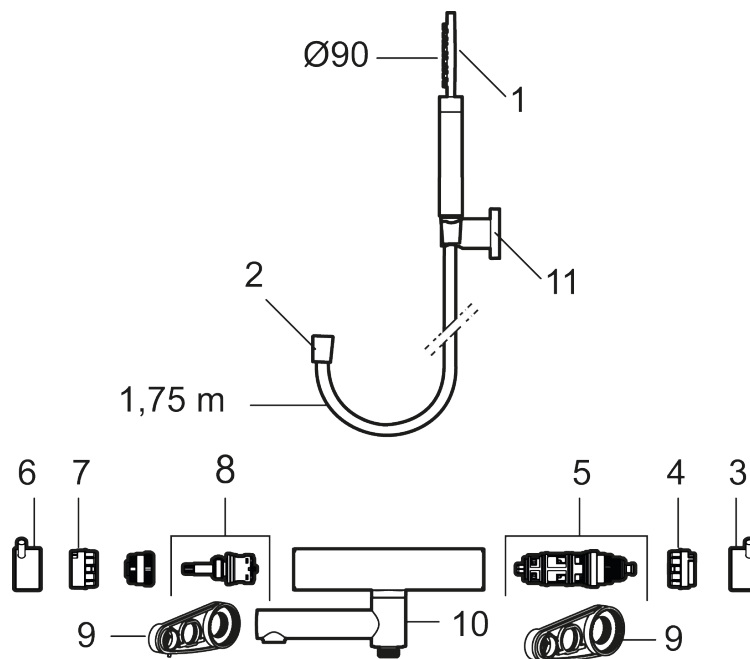

PRODUKTBESKRIVNING

INXX II badkarsblandare

Med en kromad hållbar nyans och handduschens stora, runda munstycke skapar blandaren en estetisk känsla, samtidigt som den ger förutsättningarna för ett vilsamt bad. INXX II är serien som erbjuder en vattenupplevelse i världsklass i form av en jämn temperatur, hög komfort och ett starkt skydd mot skållning. Blandaren är testad och godkänd utifrån de byggregler som finns och är energieffektiv, vilket innebär att den ger en lägre vatten- och energiförbrukning utan att ge avkall på komforten.

Om serien

INXX II är en elegant och tidlös serie i en palett av noga utvalda nyanser. Kombinationen av hög kvalitet, sober design och skön komfort gör den till den ultimata serien.

Art.nr: 270000

RSK: 8362152

Reservdelslista

NR.	ART.NR	RSK	BESKRIVNING
1	209575	8275496	Handdusch, krom
1	209575.12	8275497	Handdusch, mattsvart
1	209575.22	8275498	Handdusch, mattvit
1	209575.44	8275499	Handdusch, mattgrå
1	209575.60	8275500	Handdusch, polerad mässing PVD
1	209575.62	8275501	Handdusch, borstad mässing PVD
2	131170.AE	8251927	Metallomspunnen duschslang 1750 mm, krom