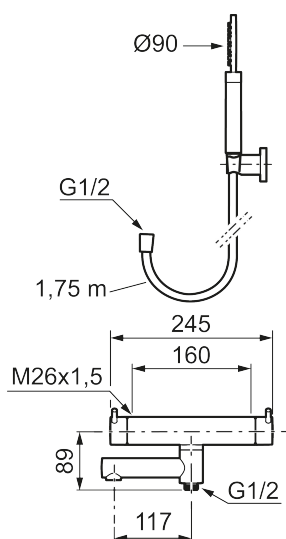

INXX II badkarsblandare

Med en kromad hållbar nyans och handduschens stora, runda munstycke skapar blandaren en estetisk känsla, samtidigt som den ger förutsättningarna för ett vilsamt bad. INXX II är serien som erbjuder en vattenupplevelse i världsklass i form av en jämn temperatur, hög komfort och ett starkt skydd mot skällning. Blandaren är testad och godkänd utifrån de byggregler som finns och är energieffektiv, vilket innebär att den ger en lägre vatten- och energiförbrukning utan att ge avkall på komforten.

Om serien

INXX II är en elegant och tidlös serie i en palett av noga utvalda nyanser. Kombinationen av hög kvalitet, sober design och skön komfort gör den till den ultimata serien.

Art.nr: 270000 RSK: 8362152 Flöde 3 bar: 20,0 l/min

Utförande: Krom, 160 c/c

- Med handdusch, upphängare och metallomspunnen slang 1750 mm, PVC- och BPA-fri innerslang
- Utloppspip med inbyggd omkastare
- Tryckbalanserad termostatsats
- Säkerhetsspärr 38°
- Eco-stopp
- Piputsprång med väggbricka 173 mm
- Återströmningsskydd enligt EU-standard SS-EN 1717