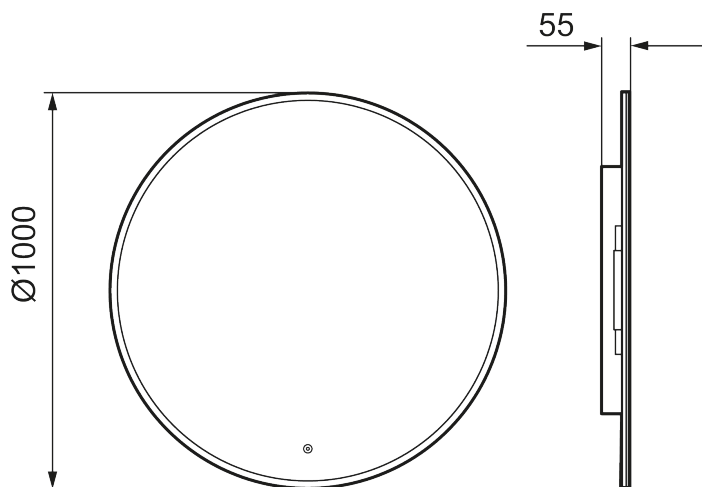

## MORA CARA II, peili

Caran muotoilu on saman tapainen kuin Solo I -peilimme. Kosketuksella ohjattava LED-kehys on peiliä kehystävän valkoisen akrylin takana. Tilan tunnelmaa voi tehostaa säätämällä Caran valon kirkkautta ja värisävyä.

Kuvaus: Ø1000 mm

- Valaistu kehys
- Energiatehokas LED-valo
- Kupariton lasi, jossa on turvakalvo
- Huurtumisen estotoiminto
- Valo päälle/pois koskettamalla
- Säädettävä valon lämpötila: 2 700–6 400 K
- IP 44 -sertifikaatti, CE-merkintä
- Sisäänrakennetut Bluetooth-kaiuttimet
- Etäisyys seinästä: 55 mm