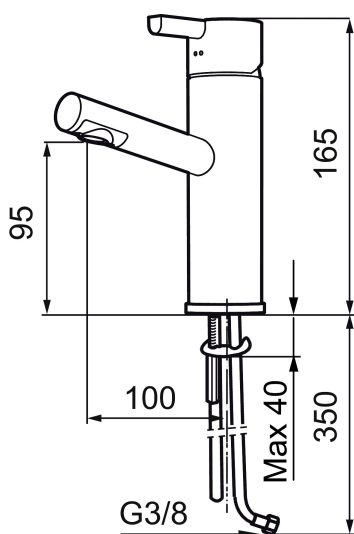

Mora Rexx B5 black pesuallashana

Mora Rexx on skandinaavista muotoilua ja toimivuutta parhaimmillaan. Minimalistinen sarja, jossa tärkeintä on yksinkertaisuus. Sarjan innovatiivisuus on sen tarkkuudessa. Kun traditio ja käsityö lyövät kättä modernien valmistusmenetelmien ja innoittavan muotoilun kanssa, on tuloksena Mora Rexx, sisäänrakennettua älykästä toimivuutta tarjoava kaunis pesuallashana.

Tuote-nro: 707150.11 LVI: 6160713 Flow 3 bar: 7,8 l/m

Kuvaus: Musta PVD

Ainutlaatuiset ominaisuudet

- ESS-energiansäästötoiminto
- Keraaminen säätöosa
- Vesimäärän ja lämpötilan esisäättö
- Joustavat Soft PEX[®]- liitosletkut 3/8" liitosmutterilla
- Asennusreikä Ø32-37 mm (Ø32-35 mm on suositeltava)
- Ääniluokka 1