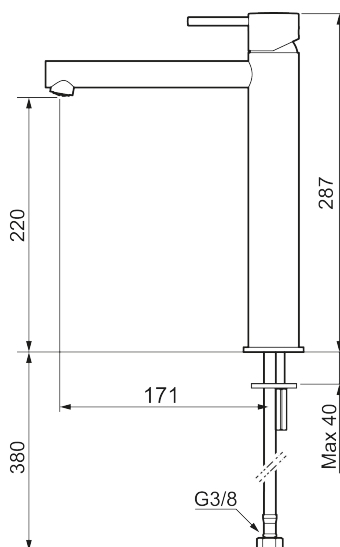

Unike funksjoner

Tilbakeslagssikring

MORA INXX II sharp, high servantbatteri

INXX II servantkran finnes i tre ulike høyder der high er en høy kran tilpasset for en skålformet benkmontert vask. Med en krommet holdbar nyans og servantkranens stilrene form, øker INXX II soft baderommets komfort og gir en følelse av kvalitet og eleganse.

Om serien

INXX II er en elegant og tidløs serie i en palett av nøye utvalgte nyanser. Kombinasjonen av høy kvalitet, stilren design og herlig komfort gjør den til den ultimate serien.

Art.no.: 273023.CA NRF-nummer: 4290475 Flow 3 bar: 4,5 l/m
Utførende: Krom

- Vannmengdebegrenser og temperatursperre
- Mora Eco konstantvannmengde 5 l/min ved 2-6 bar
- Fleksible Soft PEX®-rør med 3/8" mutter

PRODUKTBESKRIVNING

MORA INXX II sharp, high
servantbatteri

INXX II servantkran finnes i tre ulike høyder der high er en høy kran tilpasset for en skålformet benkmontert vask. Med en krommet holdbar nyanse og servantkranens stilrene form, øker INXX II soft baderommets komfort og gir en følelse av kvalitet og eleganse.