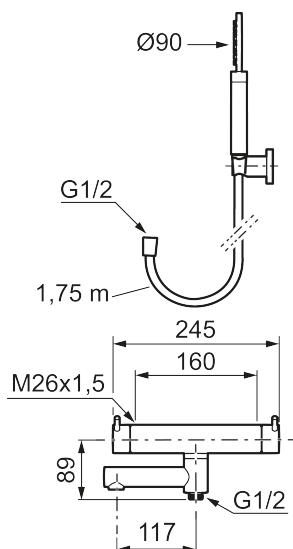

Utförande: Borstad mässing PVD, 160 c/c

### Unika egenskaper

Skyddsmodul **EB**

- Med handdusch, upphängare och metallomspunnen slang 1750 mm, PVC- och BPA-fri innerslang
- Utloppspip med inbyggd omkastare
- Tryckbalanserad termostatsats
- Säkerhets spärr 38°
- Eco-stopp
- Piputsprång med väggbrička 173 mm
- Återströmningsskydd enligt EU-standard SS-EN 1717