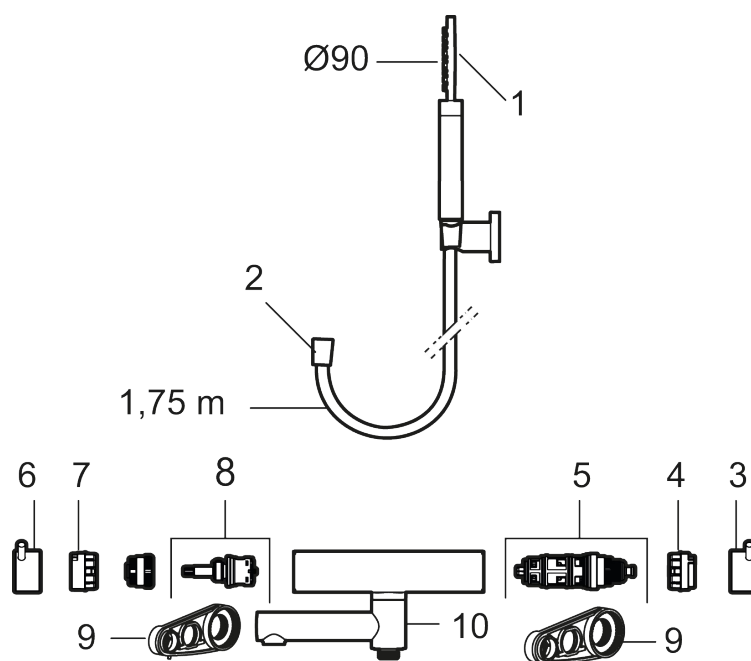

PRODUKTBESKRIVNING

MORA INXX II badkarsblandare

Med den eleganta hållbara nyansen borstad mässing och handduschen stora, runda munstycke skapar blandaren en estetisk känsla, samtidigt som den ger förutsättningarna för ett vilsamt bad. INXX II är serien som erbjuder en vattenupplevelse i världsklass i form av en jämn temperatur, hög komfort och ett starkt skydd mot skällning. Blandaren är testad och godkänd utifrån de byggregler som finns och är energieffektiv, vilket innebär att den ger en lägre vatten- och energiförbrukning utan att ge avkall på komforten.

Om serien

INXX II är en elegant och tidlös serie i en palett av noga utvalda nyanser. Kombinationen av hög kvalitet, sober design och skön komfort gör den till den ultimata serien.

Art.nr: 270000.62

RSK: 8362158

Reservdelslista

NR.	ART.NR	RSK	BESKRIVNING
1	209575	8275496	Handdusch, krom
1	209575.12	8275497	Handdusch, mattsvart
1	209575.22	8275498	Handdusch, mattvit
1	209575.44	8275499	Handdusch, mattgrå
1	209575.60	8275500	Handdusch, polerad mässing PVD
1	209575.62	8275501	Handdusch, borstad mässing PVD