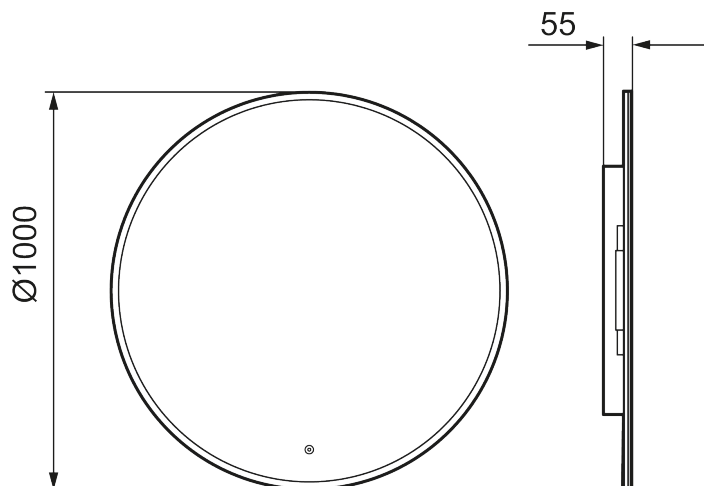

Bluetooth

Unikke egenskaber

MORA CARA II

Et strømlinet design med skjult LED-belysning i rammen og mulighed for montering af Bluetooth-højttalere for et gevaldigt kvalitetsmæssigt løft af badeværelset. CARA har en hvid akrylramme og touch-funktionalitet til styring af LED-belysningen. Belysningen har justerbar lysstyrke og tone, så du kan tilpasse atmosfæren på badeværelset. Spejlet fås i både runde og firkantede formater i forskellige størrelser.

Artikel-nummer: 953131 VVS: 771873150

Beskrivelse: Ø1000 mm

- Ramme med integreret lys
- Energieffektive LED-lys
- Kobberfrit glas med sikkerhedsfilm
- Dugfri med opvarmet afdugningsenhed
- Touch-betjent tænd/sluk
- Justerbar lystemperatur: 2700-6400 K
- IP 44-certificeret, CE-certificeret af tredjepart
- Bluetooth med integrerede højttalere
- Monteringsafstand fra væg: 55 mm