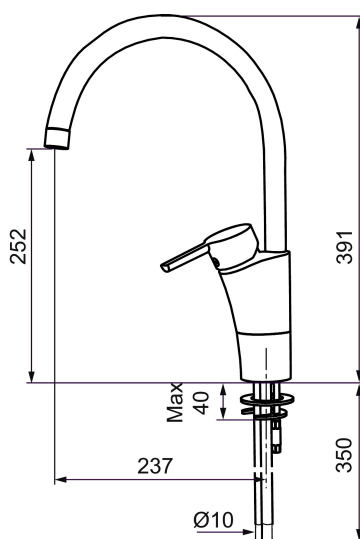

## MORA MMIX K5 köksblandare

Mora MMIX kombinerar en formskön och ergonomisk design med en energieffektiv insida. Designen präglas av en smekamt böljande geometri och förmedlar en tidlös och sammanhängande stil över hela serien. Vårt unika miljökoncept EcoSafe™ ligger till grund för utvecklingsarbetet och bidrar till låg energiförbrukning och långsiktig miljöhänsyn. Blandaren är blyfri.

Art.nr: 732100 RSK: 8318375 Flöde 3 bar: 8,0 l/min

Utförande: Krom, ansl. slät ände Ø10 mm

### Unika egenskaper

Skyddsmodul 

- BVB ID 54013
- ESS (energisparsystem)
- Mjukstängning med keramisk tätning
- Omställbar flödesbegränsning och temperaturspärri
- Eco (energi- och vattenbesparande strålsamlare)
- Flexibla anslutningsrör i metallomspunnen Soft PEX®
- Svängbar pip 60°, 85°, 110° eller 360°
- Godkänd av reumatikerförbundet
- Lead Free (blyfri)
- Hålmått Ø32-37 mm