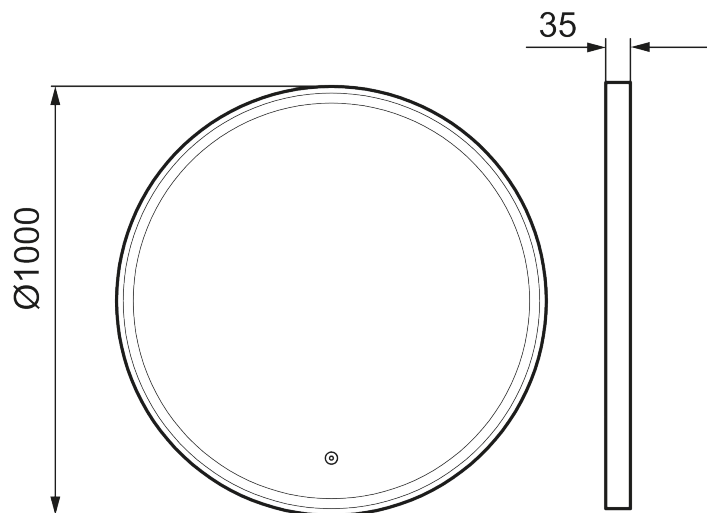

Unike funksjoner

MORA SOLO I, speil

Solo I er omgitt av en fin ramme i mattsvart aluminium, med en innvendig LED-stripe. Antidugg-funksjonen gjør speilet brukervennlig, samtidig som det har et stilrent og elegant design.

Om serien

Et attraktivt rammedesign med touchstyrt bakkelysning i en allsidig speilpakke som enkelt kan tilpasses til ethvert badrom.

Art.no.: 953099.12

Utførende: Ø1000 mm

- Sort aluminiumsramme
- Energibesparende LED-belysning
- Smuss og ripebeskyttende glass med sikkerhetsfilm
- Anti-dugg
- Touch av/på
- 6400 K
- IP44-sertifisert, CE-merket
- Dybde: 35 mm