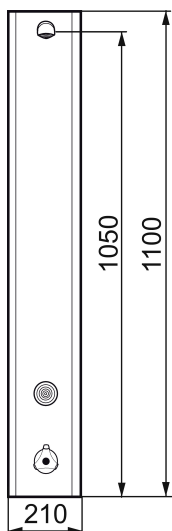

Unika egenskaper

MORA tronic duschpanel med termostatblandare

Art.nr: 720151 RSK: 8126098

Utförande: Batteridrift, termostatblandare, inkl. batteri

- NÄTDRIFT, transformator 9V (ingår ej)
- BATTERIDRIFT, 1 st 9V batteri (ingår)
- Kan byggas om till nätdrift
- Med flödesbegränsare 12 l/min
- Aktiveras med touchknapp
- Programmerbar touchknapp 10-60 s
- Med avstängningsventil för inkommande vatten
- Duschstrålen kan vinklas +/- 5°
- Inkl. magnetventil
- Rostfritt utförande
- Enkel service kan utföras från utsidan
- Utsprång från vägg till centrum på duschsil 122 mm

PRODUKTBESKRIVNING

MORA tronic duschpanel med termostatblandare

Art.nr: 720151

RSK: 8126098

Reservdelslista

NR.	ART.NR	RSK	BESKRIVNING
1	729247.AE	8183714	Komplett duschhuvud
2	729303.AE	8126215	Duschsil
3	729241.AE		Omkastare, invändiga delar
4	729122.AE		Spak komplett
5	729436.AE	8126225	Tryckknapp, 9V
6	729431.AE	8126226	Magnetventil, 9V
7	S600134	8221876	Batterisats, 9V
8	708075.AE	8345108	Temperaturratt, komplett
9	708078.AE	8345166	Stoppring
10	708042.AE	8345107	Termostatinsats
10	38147000	8221811	Termostatinsats, för legionellagenomspolning
11	129380.AE	8345651	Backventil (2 st), 160 c/c
12	729292.AE	8553193	Anslutningskabel för nät drift
13	130370	8199240	Handdusch
14	S600310	8239707	Metallomspunnen duschslang 1750 mm, krom