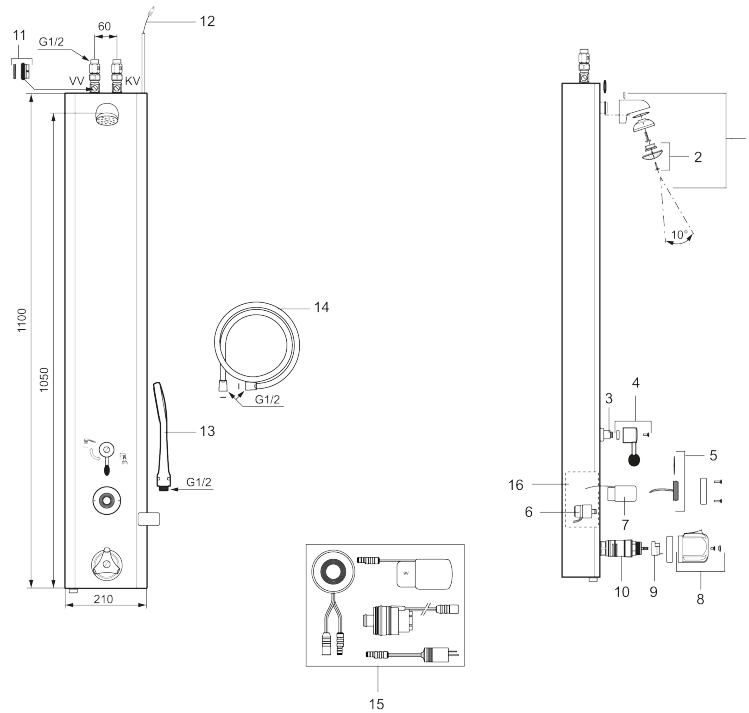

Unika egenskaper

MORA tronic duschpanel med termostatblandare

Art.nr: 720151 RSK: 8126098

Utförande: Batteridrift, termostatblandare, inkl. batteri

- NÄTDRIFT, transformator 9V (ingår ej)
- BATTERIDRIFT, 1 st 9V batteri (ingår)
- Kan byggas om till nätdrift
- Med flödesbegränsare 12 l/min
- Aktiveras med touchknapp
- Programmerbar touchknapp 10-60 s
- Med avstängningsventil för inkommande vatten
- Duschstrålen kan vinklas +/- 5°
- Inkl. magnetventil
- Rostfritt utförande
- Enkel service kan utföras från utsidan
- Utsprång från vägg till centrum på duschsil 122 mm

PRODUKTBESKRIVNING

MORA tronic duschpanel med termostatblandare

Art.nr: 720151

RSK: 8126098

Reservdelslista

NR.	ART.NR	RSK	BESKRIVNING
1	729247.AE	8183714	Komplett duschhuvud
2	729303.AE	8126215	Duschsil
3	729241.AE		Omkastare, invändiga delar
4	729122.AE		Spak komplett
5	729436.AE	8126225	Tryckknapp, 9V
6	729431.AE	8126226	Magnetventil, 9V
7	S600134	8221876	Batterisats, 9V
8	708075.AE	8345108	Temperaturratt, komplett
9	708078.AE	8345166	Stoppring
10	708042.AE	8345107	Termostatinsats
10	38147000	8221811	Termostatinsats, för legionellagenomspolning
11	129380.AE	8345651	Backventil (2 st), 160 c/c
12	729292.AE	8553193	Anslutningskabel för nät drift
13	130370	8199240	Handdusch
14	S600310	8239707	Metallomspunnen duschslang 1750 mm, krom

NR.	ART.NR	RSK	BESKRIVNING
15	729438.AE	8126231	Reservdelskit (tryckknapp, batterisats och magnetventil
16	729279.AE	8553431	Elbox, komplett för batteridrift