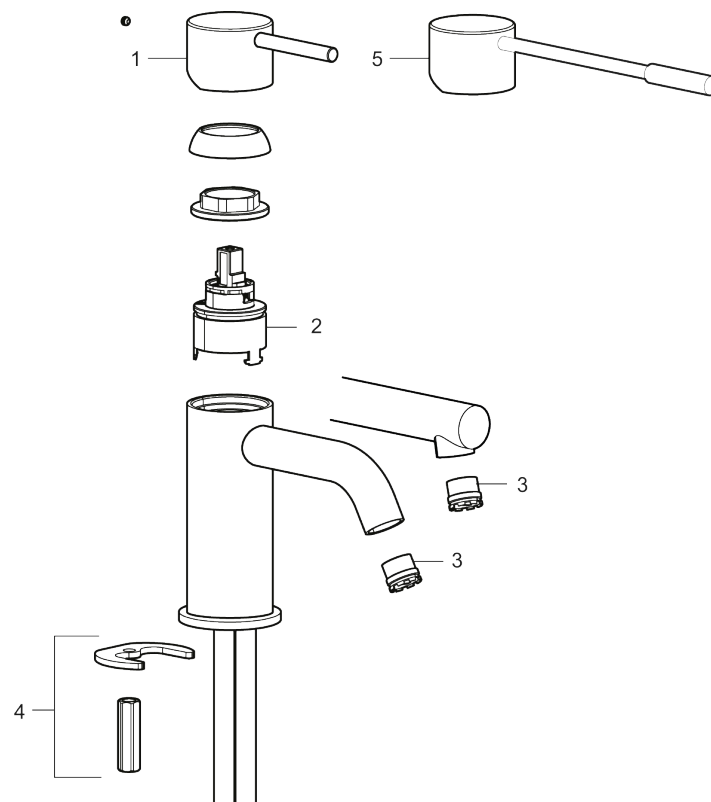

PRODUKTBESKRIVNING

MORA INXX II sharp, medium
servantbatteri

INXX II servantkran finnes i tre ulike høyder der medium er en mellomhøy kran som passer til større håndfat. Med en holdbar mattsvart nyanse og servantkranens rette karakter med lang tut og lutende munnstykke – gjør INXX II sharp både pen og bekvem å bruke. Blandebatteriet er testet og godkjent ut fra gjeldende byggeregler og det er energieffektivt, noe som innebærer at man får et lavere vann- og energiforbruk uten å gi avkall på komforten. Bunnventil finnes som tilbehør i samme nyanse.

Om serien

INXX II er en elegant og tidløs serie i en palett av nøyte utvalgte nyanser. Kombinasjonen av høy kvalitet, stilren design og herlig komfort gjør den til den ultimate serien.

Art.no.: 273013.12CA

NRF-nummer: 4290463

Reservedelsliste

NR.	ART. NO.	NRF-NUMMER	BESKRIVELSE
1	409701.AE	4295012	Spak, komplett, krom
1	409701.12AE	4295006	Spak, komplett, matt sort
1	409701.22AE	4295007	Spak, komplett, matt hvit
1	409701.44AE	4295008	Spak, komplett, matt grå