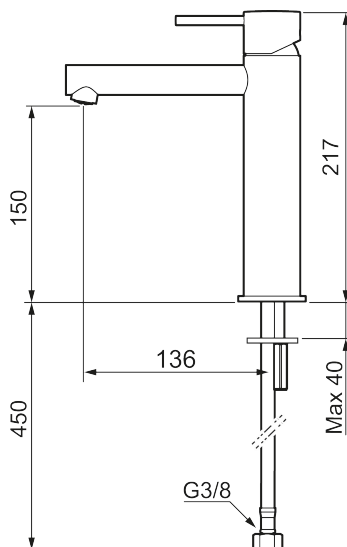

## MORA INXX II sharp, medium servantbatteri

INXX II servantkran finnes i tre ulike høyder der medium er en mellomhøy kran som passer til større håndfat. Med en holdbar mattsvart nyanse og servantkranens rette karakter med lang tut og lutende munnstykke – gjør INXX II sharp både pen og bekvem å bruke. Blandebatteriet er testet og godkjent ut fra gjeldende byggeregler og det er energieffektivt, noe som innebærer at man får et lavere vann- og energiforbruk uten å gi avkall på komforten. Bunnventil finnes som tilbehør i samme nyanse.

#### Tilbakeslagssikring

**Art.no.:** 273013.12CA      **NRF-nummer:** 4290463      **Flow 3 bar:** 4,5 l/m  
**Utførende:** Matt sort

- Vannmengdebegrenser og temperatursperre
- Mora Eco konstantvannmengde 5 l/min ved 2-6 bar
- Fleksible Soft PEX®-rør med 3/8" mutter