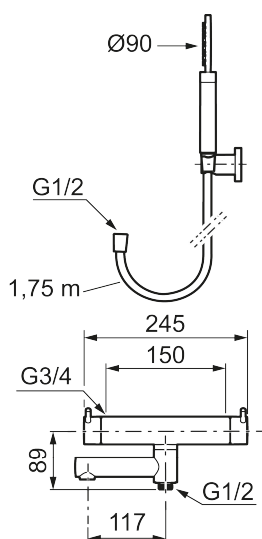

### Unika egenskaper

Skyddsmodul **EB**

- OBS! 150 c/c
- Med handdusch, upphängare och metallomspunnen slang 1750 mm, PVC- och BPA-fri innerslang
- Utloppspip med inbyggd omkastare
- Tryckbalanserad termostatinsats
- Säkerhetsspärr 38°
- Eco-stopp
- Piputsprång med väggbricka 176 mm
- Ansl. inv. G3/4
- Återströmningsskydd enligt EU-standard SS-EN 1717

## Reservdelslista

NR.	ART.NR	RSK	BESKRIVNING
1	209575	8275496	Handdusch, krom
1	209575.12	8275497	Handdusch, mattsvart
1	209575.22	8275498	Handdusch, mattvit
1	209575.44	8275499	Handdusch, mattgrå
1	209575.60	8275500	Handdusch, polerad mässing PVD
1	209575.62	8275501	Handdusch, borstad mässing PVD
2	131170.AE	8251927	Metallomspunnen duschslang 1750 mm, krom