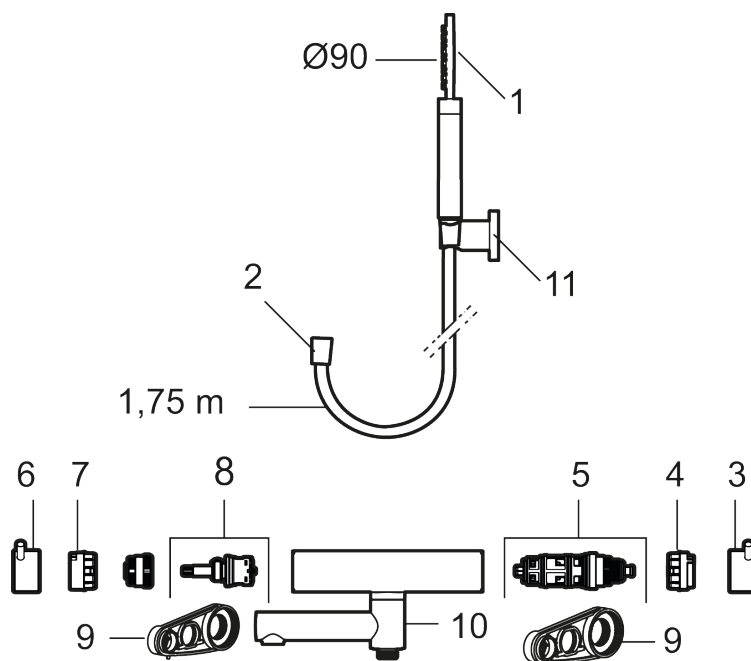

PRODUKTBESKRIVNING

INXX II badkarsblandare

Med en tålig mattsvart nyans och handduschens stora, runda munstycke skapar blandaren en estetisk känsla, samtidigt som den ger förutsättningarna för ett vilsamt bad. INXX II är serien som erbjuder en vattenupplevelse i världsklass i form av en jämn temperatur, hög komfort och ett starkt skydd mot skållning. Blandaren är testad och godkänd utifrån de byggregler som finns och är energieffektiv, vilket innebär att den ger en lägre vatten- och energiförbrukning utan att ge avkall på komforten.

Om serien

INXX II är en elegant och tidlös serie i en palett av noga utvalda nyanser. Kombinationen av hög kvalitet, sober design och skön komfort gör den till den ultimata serien.

Art.nr: 270100.12

RSK: 8362160

Reservdelslista

NR.	ART.NR	RSK	BESKRIVNING
1	209575	8275496	Handdusch, krom
1	209575.12	8275497	Handdusch, mattsvart
1	209575.22	8275498	Handdusch, mattvit
1	209575.44	8275499	Handdusch, mattgrå
1	209575.60	8275500	Handdusch, polerad mässing PVD
1	209575.62	8275501	Handdusch, borstad mässing PVD
2	131170.AE	8251927	Metallomspunnen duschslang 1750 mm, krom