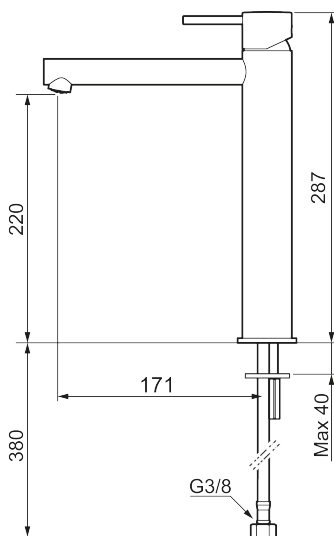

## MORA INXX II sharp, high tvättställsblandare

INXX II tvättställsblandare finns i tre olika höjder där high är en hög blandare anpassad för en skålformad bänkmonterad ho. Med en tålig mattsvart nyans och tvättställsblandarens raka karaktär med lång pip och lutande munstycke – gör INXX II sharp både snygg och bekväm att använda. Blandaren är testad och godkänd utifrån de byggregler som finns och är energieffektiv, vilket innebär att den ger en lägre vatten- och energiförbrukning utan att ge avkall på komforten. Bottenventil finns som tillbehör i samma nyans.

Utförande: Mattsvart

- Keramisk tätning
- Omställbar flödesbegränsning och temperaturspär
- Flexibla anslutningsrör i metallomspunnen Soft PEX<sup>®</sup>, lekande G3/8
- Hålmått Ø34-37 mm