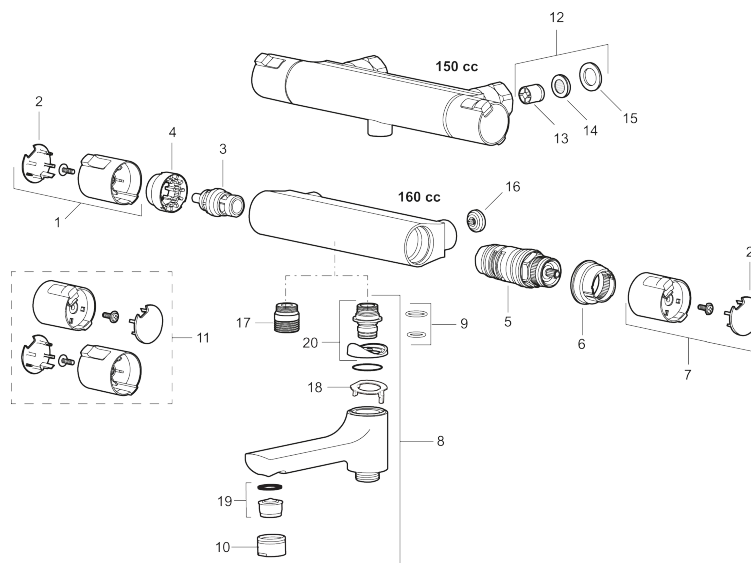

Art.nr: 240000 RSK: 8344171

Utförande: Krom, 160 c/c

Unika egenskaper

Skyddsmodul EB

- Utloppspip med inbyggd omkastare
- Säkerhetsspärr 38° och 42°
- Eco-stopp
- Piputsprång med väggbicka 181 mm
- Återströmningsskydd enligt EU-standard SS-EN 1717
- Extra greppvänliga vred, godkänd av reumatikerförbundet

PRODUKTBESKRIVNING

CERA T4 badkarsblandare

I Mora Cera har vi eftersträvat den perfekta kombinationen mellan hög komfort, låg vattenförbrukning och ett modernt formspråk. Med den senaste utvecklingen inom energiteknik, har vi till exempel halverat vattenförbrukningen i duschen - utan att kompromissa på komforten. Jämn temperatur i dusch och bad gör blandaren säker att använda för hela familjen.

Art.nr: 240000

RSK: 8344171

Reservdelslista

| NR. | ART.NR | RSK | BESKRIVNING |
|-----|-----------|---------|--|
| 1 | 409653.AA | 8345188 | Mängdvred, komplett, krom, butiksförpackad |
| 2 | 409658.AA | 8345190 | Täcklock, krom, butiksförpackad |
| 3 | S600274 | 8397028 | Keramiskt överstycke G1/2 |
| 4 | 708079.AE | | Eco, stoppring, avstängning |
| 5 | 708764.AE | 8345114 | Termostatinsats |
| 6 | 209556.AE | 8345184 | Stoppring, temperatur |
| 7 | 409654.AA | 8345189 | Temperaturvred, komplett, krom, butiksförpackad |
| 8 | 409656 | 8344876 | Utloppspip för ombyggnad av duschblandare |
| 9 | 209519.AE | 8938340 | O-ringar |
| 10 | 131415.AE | 8281512 | Hylsa M24 utv., 15 mm, krom |
| 11 | 409650.AA | 8345187 | Mängd- och temperaturvred, komplett, krom, butiksförpackad |
| 12 | 708338.AE | | Backventil (2 st), 150 c/c |
| 13 | 139465.AE | 8186872 | Patronbackventil, 150 c/c |
| 14 | 708080.AE | | Silhållare, 150 c/c |