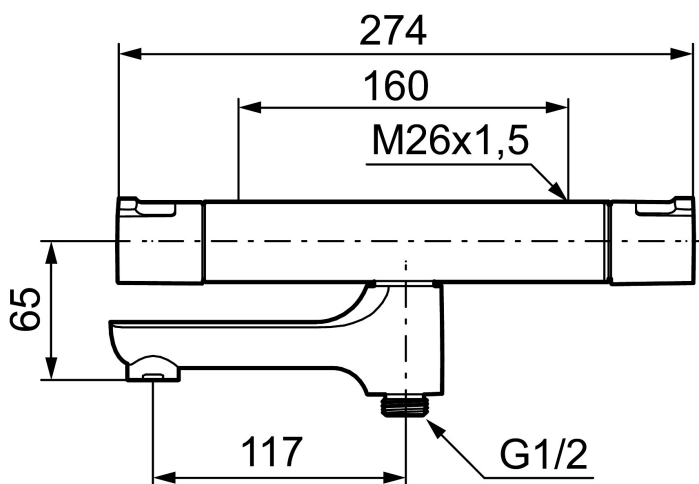

Art.nr: 240000 RSK: 8344171

Utförande: Krom, 160 c/c

Unika egenskaper

Skyddsmodul EB

- Utloppspip med inbyggd omkastare
- Säkerhetsspärr 38° och 42°
- Eco-stopp
- Piputsprång med väggbicka 181 mm
- Återströmningsskydd enligt EU-standard SS-EN 1717
- Extra greppvänliga vred, godkänd av reumatikerförbundet