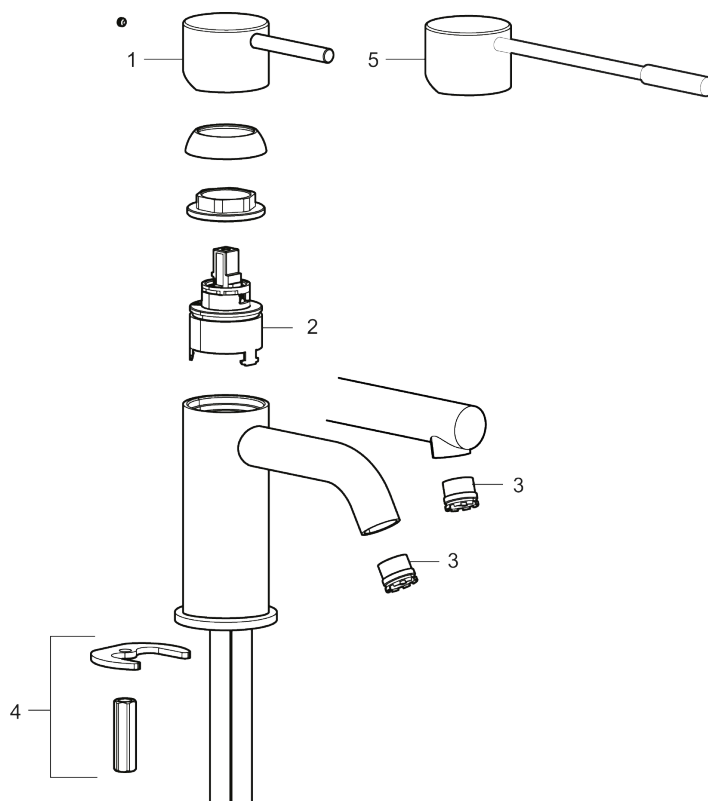

MORA INXX II soft, small

Artikel-nummer: 273001.12LD3 Flow 3 bar: 3,0 l/m

Beskrivelse: Matsort, LEED-tilpasset

- Til håndvask.
- 106 mm fremspring.
- Keramisk tætning.
- Indbygget temperatur- og flowbegrænser.
- Eco (Energi- og vandbesparende perlator).
- Flexible tilslutningslanger.
- Hulmål Ø34-37 mm.

Unikke egenskaber

Tilbageløbssikring

PRODUKTBESKRIVELSE
MORA INXX II soft, small
Artikel-nummer:
273001.12LD3

Reservedelsliste

NR.	ART.NO	VVS	BESKRIVELSE
1	409701.AE		Greb, komplet, krom
1	409701.12AE		Greb, komplet, matsort
1	409701.22AE		Greb, komplet, mathvid
1	409701.44AE		Greb, komplet, matgrå
1	409701.60AE		Greb, komplet, poleret messing PVD
1	409701.62AE		Greb, komplet, børstet messing PVD
2	409703.AE		Keramisk indstats
3	409706.AE		Strålsamler M16,5 udv., 5 l/min ved 2–6 bar
4	209518.AE	745148620	Monteringssæt til håndvaskarmatur
5	409708.AE	745146404	Handicapvenligt greb, L=172, krom
5	409708.12AE	745146411	Handicapvenligt greb, L=172, matsort
5	409708.22AE	745146410	Handicapvenligt greb, L=172, mathvid
5	409708.44AE	745146412	Handicapvenligt greb, L=172, matgrå
5	409708.60AE	745146485	Handicapvenligt greb, L=172, poleret messing PVD

NR.	ART.NO	VVS	BESKRIVELSE
5	409708.62AE	745146487	Handicapvenligt greb, L=172, børstet messing PVD