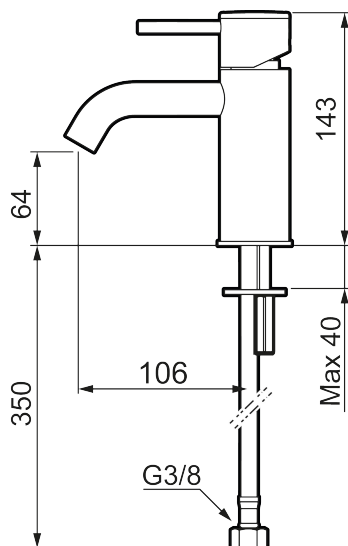

MORA INXX II soft, small

Artikel-nummer: 273001.12LD3 Flow 3 bar: 3,0 l/m

Beskrivelse: Matsort, LEED-tilpasset

- Til håndvask.
- 106 mm fremspring.
- Keramisk tætning.
- Indbygget temperatur- og flowbegrænser.
- Eco (Energi- og vandbesparende perlator).
- Flexible tilslutningslanger.
- Hulmål Ø34-37 mm.

Unikke egenskaber

Tilbageløbssikring

PRODUKTBESKRIVELSE
MORA INXX II soft, small
Artikel-nummer:
273001.12LD3

Reservedelsliste

NR.	ART.NO	VVS	BESKRIVELSE
1	409701.AE		Greb, komplet, krom
1	409701.12AE		Greb, komplet, matsort
1	409701.22AE		Greb, komplet, mathvid
1	409701.44AE		Greb, komplet, matgrå
1	409701.60AE		Greb, komplet, poleret messing PVD
1	409701.62AE		Greb, komplet, børstet messing PVD
2	409703.AE		Keramisk indstats
3	409706.AE		Strålsamler M16,5 udv., 5 l/min ved 2–6 bar
4	209518.AE	745148620	Monteringssæt til håndvaskarmatur
5	409708.AE	745146404	Handicapvenligt greb, L=172, krom
5	409708.12AE	745146411	Handicapvenligt greb, L=172, matsort
5	409708.22AE	745146410	Handicapvenligt greb, L=172, mathvid
5	409708.44AE	745146412	Handicapvenligt greb, L=172, matgrå
5	409708.60AE	745146485	Handicapvenligt greb, L=172, poleret messing PVD

NR.	ART.NO	VVS	BESKRIVELSE
5	409708.62AE	745146487	Handicapvenligt greb, L=172, børstet messing PVD