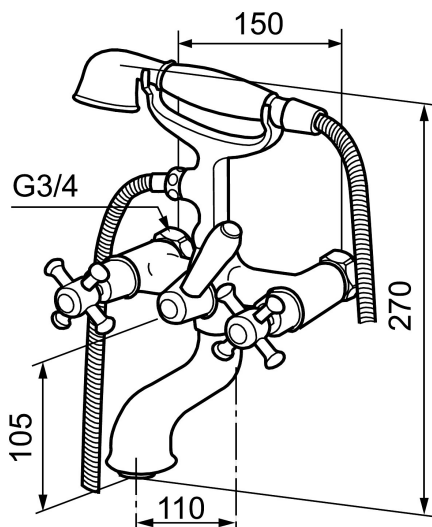

Unikke egenskaber

Togrebsarmatur, Mora Classic

Mora Classic er en eksklusiv vandhaneserie, der genopliver de gamle designidealer med de runde og kraftige former. Alle dele er fremstillet i metal, i ægte Morakvalitet. Mora Classic karbatteri giver dig, ud over komfort og tryghed, den detalje, der skaber helheden i dit badeværelse. Keramisk tætning er standard. Moderne teknik i klassisk udformning, når den er bedst.

Artikel-nummer: 700624 VVS: 726437504

Beskrivelse: Krom

- Væghængt til kar og bruser.
- Med slange, håndbruser, fast tud og omskifter.
- 100 mm fremspring.
- 150-153 c/c.